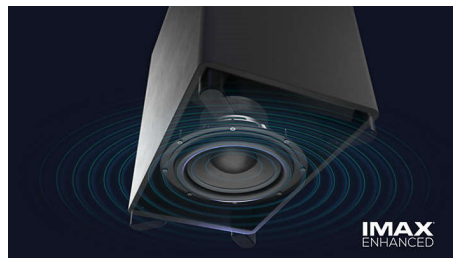

IMAX Enhanced

Ovaj snažni soundbar zvučnik ima sertifikat IMAX Enhanced, što znači da može da pruži audio doživljaj koji će vas prenети u drugu dimenziju. Niskotonac od 240 W odlično izgleda kada samostalno stoji, a soundbar ima nizak profil za lako postavljanje.