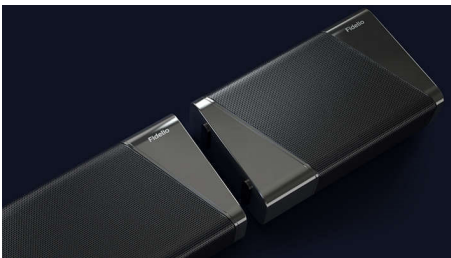

Surround zvuk na zahtev

Želite potpuno da se prepustite filmskoj večeri? Samo skinite odvojive zvučnike sa krajeva soundbar zvučnika i postavite ih iza sebe da biste napravili pravu surround zvučnu

konfiguraciju. Namenski centralni kanal garantuje da ćete čuti svaku reč – od filmskih hitova do podkasta.