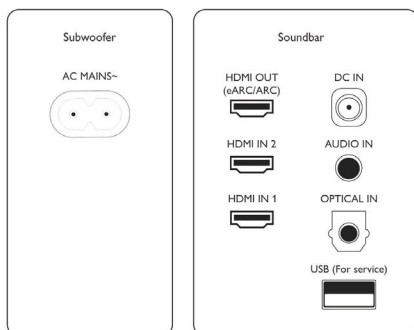

Spoljna kutija

- Dužina: 116,5 cm
- Broj korisničkih pakovanja: 2
- Širina: 53,5 cm
- Bruto težina: 44,1 kg
- Visina: 48 cm
- GTIN: 1 48 95229 11262 6
- Neto težina: 31,6 kg
- Tarirana težina: 12,5 kg

Praktičnost

- Daljinski upravljač
- Noćni režim: Ne

Kompatibilnost

- Upravljanje pomoću aplikacije za pametni telefon / tablet

Napajanje

- Napajanje niskotonca: 220–240 V AC, 50/60 Hz
- Napajanje glavne jedinice: 100–240 V AC, 50/60 Hz
- Potrošnja niskotonca u stanju pripravnosti: $\leq 0,5\text{ W}$
- Potrošnja glavne jedinice u stanju pripravnosti: $\leq 0,5\text{ W}$
- Aut. mirovanje

Dimenzije pakovanja

- Visina: 45,8 cm
- Način pakovanja: Kutija
- Širina: 115 cm
- Dubina: 40,5 cm
- Broj proizvoda u kompletu: 1
- EAN: 48 95229 11262 9
- Bruto težina: 20,69 kg

- Neto težina: 15,8 kg
- Tarirana težina: 4,89 kg

Dodaci

- Uključena dodatna oprema: Daljinski upravljač (sa baterijom), Kabl za napajanje, Vodič za brzi početak, Garantni list za ceo svet

Dizajn

- Boja: Crna
- Montiranje na zid

Dimenzije

- Glavna jedinica (Š x V x D): 1312 x 55,6 x 120 mm
- Težina glavne jedinice: 5,97 kg
- Niskotonac (Š x V x D): 230 x 400 x 407 mm
- Težina subwoofera: 9,6 kg
- Satelitski zvučnik (Š x V x D): 183 x 55,6 x 120 mm
- Težina satelitskog zvučnika: 0,786 kg

Video zapis

- 3D propuštanje
- Poboljšanje video reprodukcije: Propušta 4K video, Dolby Vision, HDR10, HDR10+, HLG

Datum izlaska 2024-04-05

Verzija: 19.1.3

EAN: 48 95229 11262 9

© 2024 Koninklijke Philips N.V.
Sva prava zadržana.

Specifikacije su podložne promeni bez prethodnog obaveštenja. Trgovačke marke su vlasništvo kompanije Koninklijke Philips N.V. ili njihovih vlasnika.

www.philips.com