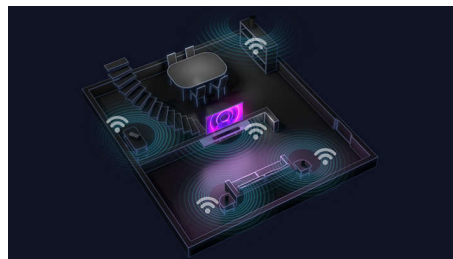

Surround zvuk na zahtev

Želite potpuno da se prepustite filmskoj večeri? Samo skinite odvojive zvučnike sa krajeva soundbar zvučnika i postavite ih iza sebe da biste napravili pravu surround zvučnu

konfiguraciju. Namenski centralni kanal garantuje da ćete čuti svaku reč – od filmskih hitova do podkasta.

Dolby Atmos i Dolby Surround

Ostvarite potpun Dolby Atmos doživljaj uz zvučnike okrenute nagore u ovom soundbar zvučniku. Omiljeni filmovi i serije će zvučati zadivljujuće realistično dok zvuk struji iznad i oko vas. Ako gledate sadržaj koji ne podržava Atmos, soundbar zvučnik se prebacuje na Dolby Surround.

Play-Fi. Višesobni audio sistem i još toga

DTS Play-Fi kompatibilnost čini ovaj vrhunski Fidelio soundbar zvučnik moćnom komponentom višesobnog audio sistema. Lako

B97/10

možete da povežete i grupišete zvučnike sa podrškom za Play-Fi, kao i da na njima strimujete plejliste u svaku prostoriju uz zvuk visokog kvaliteta.