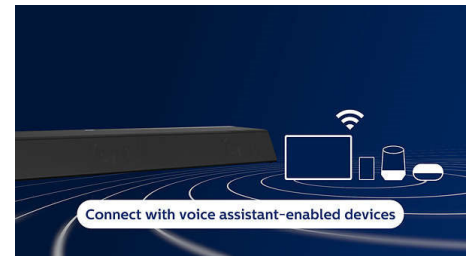

Povezivanje sa glasovnim asistentima

Zatražite od uređaja koji podržava Alexa-u ili bilo kojeg zvučnika koji podržava Google Assistant da reprodukuje muziku preko soundbar zvučnika. Više preferirate Siri? Ovaj soundbar zvučnik podržava Apple AirPlay 2, pa možete i nju da pitate. Pojačavajte muziku. Preskačite numere. Sve to slobodnih ruku.

4K propuštanje. Dva HDMI ulaza.

4K propuštanje. Dva HDMI ulaza.

7.1.2 kanala. 888 W maks.

7.1.2 kanala. 888 W maks. 450 W RMS (1% THD)

HDMI eARC

Uživajte u originalnom, nepromenjenom zvuku dok ste prepušteni uzbuđenju. Ovaj soundbar zvučnik ima podršku za HDMI eARC, brzu vezu koja vam omogućava da iskusite pun efekat naprednih audio formata, kao što su Dolby Atmos i DTS:X. Soundbar takođe ima dva HDMI ulaza.

Spotify Connect. Bluetooth.

Spotify Connect. Bluetooth. Apple AirPlay 2. Optički ulaz.