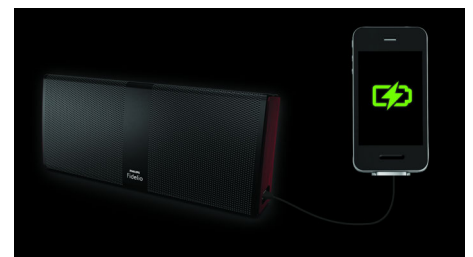

Port USB

Această boxă dispune de un port USB, dacă bateria telefonului dvs. smartphone se descarcă fie acasă, fie în călătorii, această boxă portabilă vă permite să transferați bateria stocată în boxă în dispozitivul dvs. mobil.