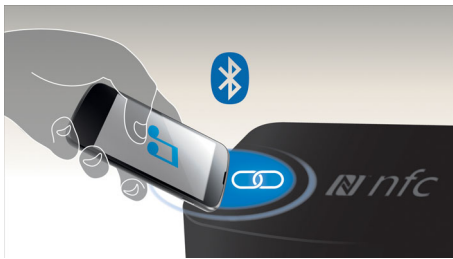

### Multifuncționalitate avansată

- Streaming de muzică wireless prin Bluetooth
- Smartphone-uri cu funcția NFC activată, pentru sincronizare Bluetooth
- Port USB pentru a încărca orice dispozitiv mobil
- Nivelul bateriei este afișat automat la atingerea boxei
- Intrare audio pentru conectare ușoară la aproape orice dispozitiv electronic

**PHILIPS**  
Fidelio

## Bluetooth® de înaltă fidelitate

Cu tehnologia avansată, sunetul transmis prin Bluetooth® este adus la un nou nivel. Redarea audio standard prin Bluetooth® utilizează codecul SBC, care este conceput pentru transmisii audio simple, lăsând ascultătorii adesea dezamăgiți și nemulțumiți. Cu toate acestea, boxa Philips este echipată cu tehnologia wireless Bluetooth® (aptX® și AAC) de înaltă fidelitate - oferindu-vă un sunet bogat, puternic și de o claritate excepțională. Compatibil cu cele mai recente smartphone-uri, tablete și alte dispozitive Android™ și Apple iOS, Philips oferă acum calitatea audio pe care v-o doriți. Muzica wireless nu a sunat niciodată atât de bine.

## Tehnologie NFC

Sincronizați dispozitive Bluetooth fără nicio problemă, cu tehnologia NFC (Near Field Communications), dintr-o singură atingere. Este suficient să atingeți smartphone-ul sau tableta cu funcția NFC activată în zona NFC a unei boxe pentru a porni boxa, a iniția sincronizarea Bluetooth și streaming-ul de muzică.