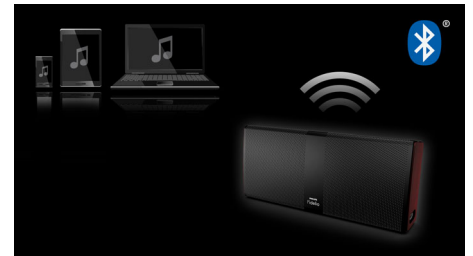

Streaming de muzică wireless

Bluetooth este o tehnologie de comunicare wireless pe rază scurtă, durabilă și eficientă energetic. Tehnologia permite conectarea wireless ușoară la iPod/iPhone/iPad sau alte dispozitive Bluetooth, precum smartphone-uri, tablete sau chiar laptopuri. Astfel vă puteți bucura cu ușurință de muzica și sunetele preferate de la clipuri video sau jocuri, wireless, cu această boxă.