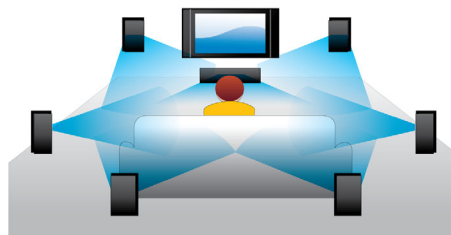

PHILIPS

Destques

Reprodução de disco Blu-ray

Discos Blu-ray têm a capacidade de transportar dados de alta definição, além de imagens na resolução 1920 x 1080, que geram imagens em alta definição. As cenas ganham vida, os detalhes parecem sair da tela, os movimentos são suaves e as imagens são extremamente nítidas. O Blu-ray também fornece som surround não compactado, tornando sua experiência de áudio incrivelmente real. A alta capacidade de armazenamento dos discos Blu-ray também permite a integração de recursos interativos. A navegação sem interrupções durante a reprodução e outros recursos empolgantes, como menus pop-up, trazem uma nova dimensão ao entretenimento doméstico.

Dolby TrueHD

O Dolby TrueHD oferece o mais puro som de discos Blu-ray. O áudio reproduzido é praticamente indistinguível do áudio original gravado em estúdio; portanto, você pode ouvir o que os criadores querem que você ouça. O Dolby TrueHD completa sua experiência de entretenimento em alta definição.