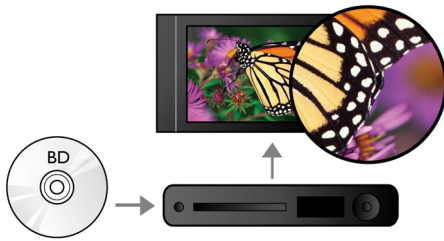

Ouçá mais

- Dolby TrueHD para alta fidelidade sonora

Veja mais

- Reprodução de disco Blu-ray para imagens nítidas em Full HD 1080p
- Deslocamento de legendas para exibição em widescreen sem legendas cortadas
- Aprimoramento de vídeo de 1080p para DVDs via HDMI: imagens praticamente HD
- Certificado DivX Plus HD para reprodução de DivX em alta definição

PHILIPS

Destques

Reprodução de disco Blu-ray

Discos Blu-ray têm a capacidade de transportar dados de alta definição, além de imagens na resolução 1920 x 1080, que geram imagens em alta definição. As cenas ganham vida, os detalhes parecem sair da tela, os movimentos são suaves e as imagens são extremamente nítidas. O Blu-ray também fornece som surround não compactado, tornando sua experiência de áudio incrivelmente real. A alta capacidade de armazenamento dos discos Blu-ray também permite a integração de recursos interativos. A navegação sem interrupções durante a reprodução e outros recursos empolgantes, como menus pop-up, trazem uma nova dimensão ao entretenimento doméstico.