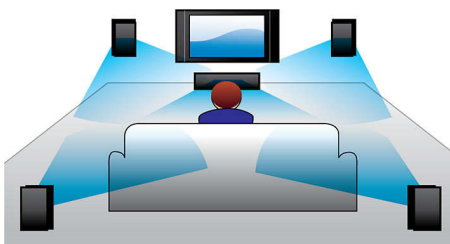

Diseñado para mejorar el cine en casa

- Diseño moderno que se adapta a todos los ambientes de tu hogar

Simplemente el mejor entretenimiento

- Entrada de audio para disfrutar la música desde tu iPod/iPhone/reproductor MP3
- EasyLink para controlar los dispositivos HDMI CEC con un solo control remoto
- HDMI para películas de alta definición y calidad de imagen
- Reproduce DVD, VCD, CD y dispositivos USB
- Certificación DivX Ultra para reproducción de videos DivX optimizada

PHILIPS

Destacados

Potencia de 300 W RMS

Potencia de 300 W RMS para un excelente sonido en música y películas

Dolby Digital

Dolby Digital, el principal estándar de audio digital multicanal del mundo, se adapta a la forma en que el oído humano procesa el sonido de forma natural, lo que permite disfrutar de un sonido Surround de calidad excepcional con una percepción del espacio muy realista.

Entrada de audio

La entrada de audio te permite reproducir música de forma fácil y directa desde tu iPod, iPhone, iPad, reproductor de MP3 y computadora portátil mediante una simple

conexión en el sistema de Home Theater. Simplemente tenés que conectar el dispositivo de audio en la entrada de audio y disfrutar de la música con la calidad de sonido superior del sistema Home Theater de Philips.

EasyLink

EasyLink te permite controlar varios dispositivos, tales como reproductores de DVD, reproductor de discos Blu-ray, parlante soundbar, sistemas de cine en casa y televisores, etc. con un solo control remoto. Mediante el protocolo estándar HDMI CEC, los dispositivos conectados compartirán las mismas funciones a través de un cable HDMI. Con solo presionar un botón, podés controlar todos los equipos HDMI CEC de forma simultánea; además, las funciones de modo de espera y de reproducción son muy fáciles de usar.