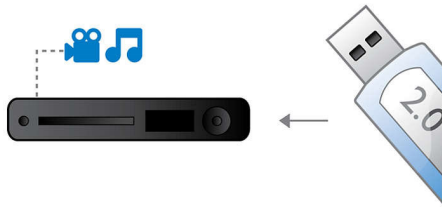

Connectez-vous à plusieurs sources

- Port USB 2.0 ultrarapide pour lire des vidéos ou de la musique depuis une clé USB

Ultrapcompact, convient à tous les intérieurs

- Design ultraplat qui s'intègre à tous les intérieurs

PHILIPS

Points forts

Port USB 2.0 ultrarapide

L'USB (Universal Serial Bus) est un protocole permettant de relier facilement des ordinateurs, des périphériques et des équipements électroniques grand public. Les appareils USB ultrarapides ont un taux de transfert de données allant jusqu'à 480 Mbit/s (il était de 12 Mbit/s sur les premiers appareils USB). Avec le port USB 2.0 ultrarapide, vous n'avez qu'à brancher votre appareil USB, sélectionner un film, un titre ou une photo et lancer la lecture.

Balayage progressif

Le balayage progressif double la résolution verticale de l'image. Vous obtenez ainsi des images beaucoup plus nettes. Au lieu d'envoyer la trame des lignes impaires et celle des lignes paires l'une après l'autre, le système envoie les deux trames en même temps. Une image complète, à résolution maximale, est créée instantanément. À une telle vitesse, votre œil perçoit une image plus nette ne présentant pas de structure de ligne.