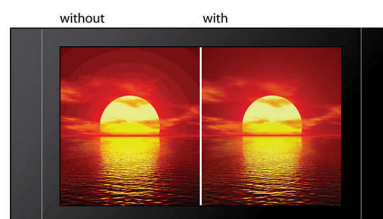

Traitement vidéo 12 bits/108 MHz

Le convertisseur vidéo numérique/analogique 12 bits haut de gamme conserve tous les détails de la qualité d'image authentique. Il reproduit les nuances subtiles et les dégradés de couleurs, produisant une image plus naturelle et plus vive. Les limites du convertisseur 10 bits standard sont particulièrement flagrantes lorsque vous utilisez des grands écrans et des projecteurs.