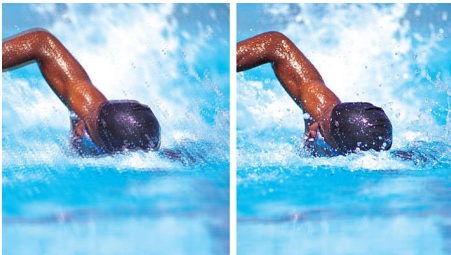

PHILIPS

Points forts

Port USB 2.0 ultrarapide

L'USB (Universal Serial Bus) est un protocole permettant de relier facilement des ordinateurs, des périphériques et des équipements électroniques grand public. Les appareils USB ultrarapides ont un taux de transfert de données allant jusqu'à 480 Mbit/s (il était de 12 Mbit/s sur les premiers appareils USB). Avec le port USB 2.0 ultrarapide, vous n'avez qu'à brancher votre appareil USB, sélectionner un film, un titre ou une photo et lancer la lecture.

Balayage progressif

Le balayage progressif double la résolution verticale de l'image. Vous obtenez ainsi des images beaucoup plus nettes. Au lieu d'envoyer la trame des lignes impaires et celle des lignes paires l'une après l'autre, le système envoie les deux trames en même temps. Une image complète, à résolution maximale, est créée instantanément. À une telle vitesse, votre œil perçoit une image plus nette ne présentant pas de structure de ligne.