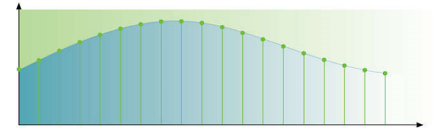

Balayage progressif

Le balayage progressif double la résolution verticale de l'image. Vous obtenez ainsi des images beaucoup plus nettes. Au lieu d'envoyer la trame des lignes impaires et celle des lignes paires l'une après l'autre, le système envoie les deux trames en même temps. Une image complète, à résolution maximale, est créée instantanément. À une telle vitesse, votre œil perçoit une image plus nette ne présentant pas de structure de ligne.

Convertisseur N/A audio 192 kHz/24 bits

Un échantillonnage à 192 kHz permet d'obtenir une représentation précise des courbes sonores d'origine. Outre une résolution 24 bits, davantage d'informations de l'onde sonore analogique d'origine sont capturées, fournissant ainsi une reproduction audio de meilleure qualité.