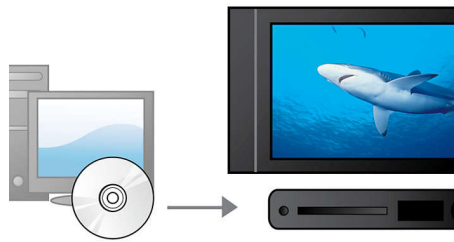

Connectez-vous à plusieurs sources

- Port USB 2.0 ultrarapide pour lire des vidéos ou de la musique depuis une clé USB

Ultrapcompact, convient à tous les intérieurs

- Design ultraplat qui s'intègre à tous les intérieurs

PHILIPS

Points forts

Port USB 2.0 ultrarapide

L'USB (Universal Serial Bus) est un protocole permettant de relier facilement des ordinateurs, des périphériques et des équipements électroniques grand public. Les appareils USB ultrarapides ont un taux de transfert de données allant jusqu'à 480 Mbit/s (il était de 12 Mbit/s sur les premiers appareils USB). Avec le port USB 2.0 ultrarapide, vous n'avez qu'à brancher votre appareil USB, sélectionner un film, un titre ou une photo et lancer la lecture.

Balayage progressif

Le balayage progressif double la résolution verticale de l'image. Vous obtenez ainsi des images beaucoup plus nettes. Au lieu d'envoyer la trame des lignes impaires et celle des lignes paires l'une après l'autre, le système envoie les deux trames en même temps. Une image complète, à résolution maximale, est créée instantanément. À une telle vitesse, votre œil perçoit une image plus nette ne présentant pas de structure de ligne.

Certifié DivX

Grâce à la prise en charge DivX, vous pouvez visionner des vidéos encodées en DivX dans votre salon. Le format DivX est une technologie de compression vidéo basée sur la norme MPEG4 qui permet d'enregistrer des fichiers volumineux tels que des films, des bandes annonces et des clips vidéo sur des CD-R/RW et des disques DVD inscriptibles.