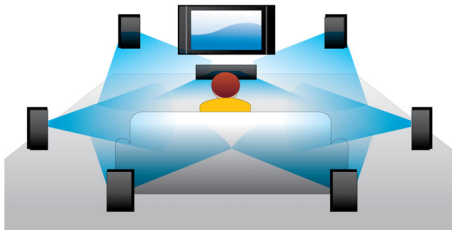

Dolby TrueHD og DTS HD MA

DTS-HD Master Audio og Dolby TrueHD leverer den fineste 7.1-kanals lyd-kvalitet fra dine Blu-ray-diske. Den gengivne lyd er stort set umulig at skelne fra studio-masteren, så du kommer til at høre det, skaberne af værket ønskede, at du skulle høre. DTS-HD Master Audio og Dolby TrueHD fuldender din high definition-underholdningsoplevelse.