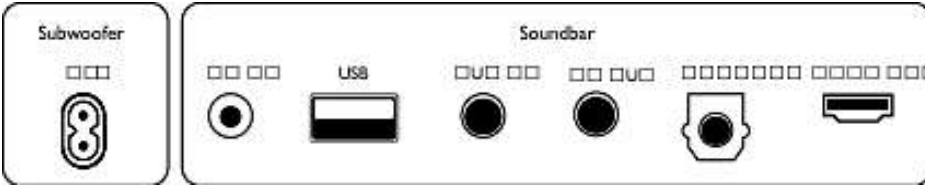

Dış Karton

- Uzunluk: 75,5 cm
- Ambalaj sayısı: 2
- Genişlik: 31,5 cm
- Brüt ağırlık: 17 kg
- Yükseklik: 45,5 cm
- GTIN: 1 48 95229 10859 9
- Net ağırlık: 11,8 kg
- Dara ağırlığı: 5,2 kg

Kullanılabilirlik

- EasyLink (HDMI-CEC): Ses Dönüş Kanalı, Otomatik ses girişi eşleme, Tek dokunuşla bekleme, Uzaktan Kumanda Geçişi
- Uzaktan Kumanda
- Gece modu: Hayır

Uyumluluk

- Akıllı telefon/tablet uygulama kontrolü: Hayır

Güç

- Subwoofer güç tüketimi: 20 W
- Ana ünite güç tüketimi: 18 W
- Ana ünite güç kaynağı: 100-240 V AC, 50/60 Hz
- Subwoofer güç kaynağı: 100-240 V AC, 50/60 Hz
- Subwoofer bekleme gücü: $0,5\text{ W}$
- Ana ünitenin beklemede güç tüketimi: $0,5\text{ W}$
- Otomatik bekleme

Ambalaj boyutları

- Yükseklik: 42,5 cm
- Ambalaj türü: Kutu
- Raf yerleşimi tipi: Döşeme
- Genişlik: 73,5 cm
- Derinlik: 14,5 cm
- Birlikte verilen ürün sayısı: 1
- EAN: 48 95229 10859 2
- Brüt ağırlık: 8 kg
- Net ağırlık: 5,9 kg
- Dara ağırlığı: 2,1 kg

Aksesuarlar

- Birlikte verilen aksesuarlar: 1 x CR2025 PİL, Güç kablosu, Güç adaptörü, Uzaktan Kumanda, Duvara montaj braket, Hızlı başlangıç kılavuzu, Dünya Çapında Garanti belgesi
- IR tekrarlayıcı: Evet, geçiş kablosu ve braketle

Tasarım

- Renk: Koyu gri
- Duvara monte edilebilir

Boyutlar

- Ana Ünite (G x Y x D): 650 x 35 x 81 mm
- Ana Ünite Ağırlığı: 1 kg
- Subwoofer (G x Y x D): 120 x 402 x 300 mm
- Subwoofer Ağırlığı: 4,8 kg

Video

- 3D geçiş: Hayır

Yayın tarihi 2024-04-02

Sürüm: 13.3.3

EAN: 48 95229 10859 2

© 2024 Koninklijke Philips N.V.
Tüm hakları saklıdır.

Teknik özellikler üzerinde önceden haber vermeden değişiklik yapılabilir. Ticari markalar, Koninklijke Philips N.V. şirketi veya ilgili kuruluşlara aittir.

www.philips.com