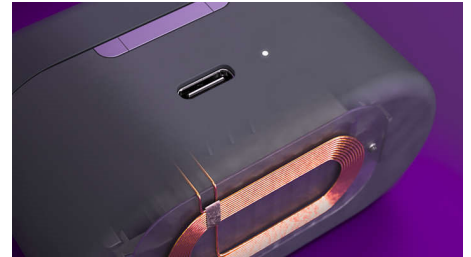

35 uur afspeeltijd met oplaadetui

Als u weggaat met volledig opgeladen oordopjes en een volledig opgeladen etui kunt u meer dan een dag afspeeltijd in uw zak mee op reis nemen. Bovendien wordt de muziek onderbroken als u een draadloos oordopje uitdoet, zodat u nooit meer iets hoeft te missen. Het Qi-compatibele etui kan draadloos of via USB-C worden opgeladen.

App 'Philips Headphones'

Met de Philips Headphones-app kunt u het niveau van ruisonderdrukking aanpassen door te schakelen tussen vooraf ingestelde modi. U kunt de app ook gebruiken om onderdrukking van windgeluid te activeren. Met een equalizer kunt u uw geluiden afstemmen op uw stemming.

Snel koppelen. Aanraakbediening

Met aanraakbediening kunt u de koptelefoon eenvoudig bedienen en met Google Fast Pair kunt u uw koptelefoon met één tik koppelen aan een compatibel Android-apparaat. Wanneer u de koptelefoon in de buurt van uw Android-apparaat houdt, wordt u automatisch gevraagd of u verbinding wilt maken.

IR-sensor

IR-sensor. Muziek wordt onderbroken wanneer u een oordopje uitneemt

siliconen oorcaps

Siliconen oorcaps in zeven maten

IPX4, zweet- en spatwaterbestendig

IPX4 zweet- en spatwaterbestendig, ongeacht het weer