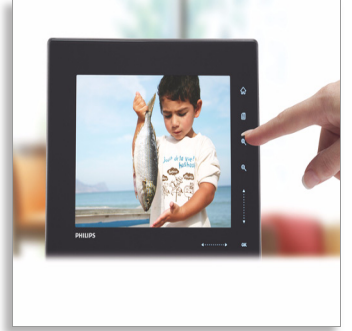

Philips
Dijital Fotoğraf Çerçevesi

8 inç

Multimedya 4:3 en boy oranı

SPF5208

"...en güzel tatildi!"

Dokunmatik kontrollü Fotoğraf Çerçevesi

Güzel anlar göz açıp kapayana kadar geçer. Philips Fotoğraf Çerçevesi ile bu mutlu anları yıl boyunca canlı tutun. Şık şekilde tasarlanmış, Dokunmatik Kontrollü bu Fotoğraf Çerçevesi, görüntüleme deneyiminizi her zamankinden daha kolay hale getirir.

Basit kullanım, büyük rahatlık

- Animasyonlu Saat, saati dinlendirici bir şekilde görüntüler
- USB veya hafıza kartından otomatik slayt gösterisi
- Fotoğraf Çerçevesi kenarlarındaki dokunmaya duyarlı kontroller