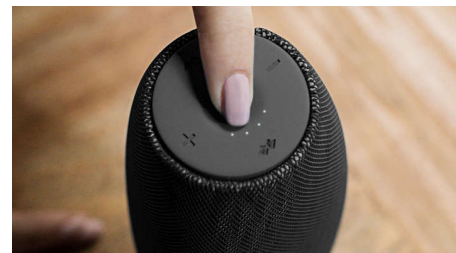

Akumulatora indikators

Un visbeidzot Bluetooth skaļrunis, kas vienkārši un saprotami parāda, cik jaudas vēl atlicis. Ar EverPlay pietiek nospiegt strāvas pogu, lai redzētu, cik daudz akumulatora jaudas vēl ir.

USB siksnīņa

Uzlāde nekad nav bijusi tik vienkārša. Kad jaudas līmenis pazeminās, izmantojiet ērto divi vienā USB uzlādes kabeli-siksnīņu. Pievienojiet to kontaktligzdai, lai pieslēgtu strāvu, vai izmantojiet lai piestiprinātu skaļruni pie somas un vieglāk pārnēsātu.