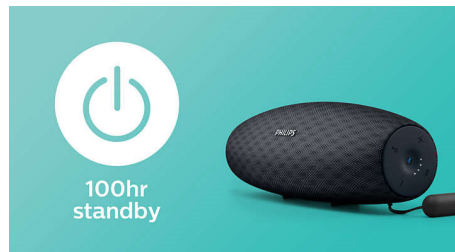

Izcila izturība

- Izturīga konstrukcija – trieciendrošs, putekļu drošs un ūdensdrošs (IP57)
- Augstas veiktspējas DuraFit audums

PHILIPS

bezvadu portatīvais skaļrunis
14 W, 10 h Plašs Bluetooth diapazons, Ūdensdrošs, putekļu drošs, Ātras uzlādes iespēja

Mūzikas straumēšana bezvadu tīklā

Bluetooth ir bezvadu sakaru tehnoloģija, kas ir vienkārša un energoefektīva. Tehnoloģija nodrošina vienkāršu bezvadu savienojumu ar iPod/iPhone/iPad vai citām Bluetooth ierīcēm, piemēram, viedtālruniem, planšetdatoriem vai

pat klēpj datoriem. Šajā skaļrunī bezvadu tīklā varat klausīties gan savu iecienīto mūziku, gan video un spēļu skaņu.

30 m Bluetooth diapazons

Jūs varat brīvi pārvietoties ar savu viedtālruni, neraizējoties, ka mūzika apklusīs. EverPlay skaļrunis nodrošina neticami stabilu Bluetooth savienojumu lielā diapazonā līdz 30 metru vai 100 pēdu attālumā, ātrums trīs reizes pārsniedz nozares standartus. Skaļruņi ir aprīkoti ar jutīgu antenu un radio frekvenču filtru, kas samazina fona traucējumus.

100 h gaidstāves laiks

EverPlay intelligentais gaidstāves režīms nodrošina neticami ilgu 100 stundu gaidstāves laiku, un skaļruni var vienkārši ar viedierīci "pamodināt" no izslēgta režīma.

Iebūvētais mikrofons