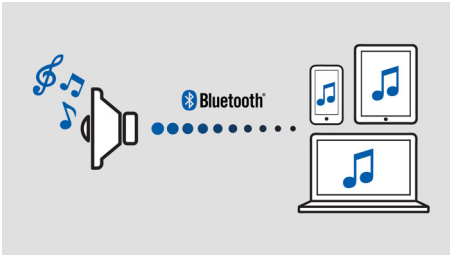

Ontworpen voor onderweg

- Spatwaterbestendig ontwerp, ideaal voor gebruik buitenshuis (IPX4)
- Ingebouwde oplaadbare lithium-ionbatterij zodat u overal muziek kunt afspelen
- Wissel direct van muziek tussen 2 apparaten met MULTIPAIR

Gebalanceerd en helder geluid

- Dubbele luidsprekerdrivers en passieve radiatoren voor meeslepend geluid
- Maximaal RMS-uitgangsvermogen van 2 x7,5 W

PHILIPS

Kenmerken

Muziek afspelen in één kamer

Met de Philips izzy-luidspreker kunt u al uw favoriete muziek van uw telefoon, tablet of computer streamen, ongeacht welke muziek- of radio-app u gebruikt.