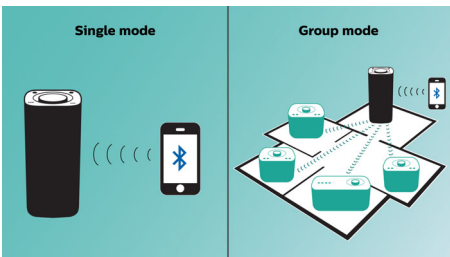

Gebalanceerd en helder geluid

- Dubbele luidsprekerdrivers en passieve radiatoren voor meeslepend geluid
- Maximaal RMS-uitgangsvermogen van 2 x7,5 W

PHILIPS

Kenmerken

Muziek afspelen in één kamer

Met de Philips izzy-luidspreker kunt u al uw favoriete muziek van uw telefoon, tablet of computer streamen, ongeacht welke muziek- of radio-app u gebruikt.

izzylink™

izzylink™ is een draadloze technologie die gebruikmaakt van de IEEE 802.11n-standaard om meerdere luidsprekers te verbinden tot een draadloos netwerk. Het netwerk verbindt maximaal vijf luidsprekers zonder router, Wi-Fi-wachtwoord of mobiele app voor instellen. U kunt gemakkelijk izzy-luidsprekers aan het netwerk toevoegen om op hetzelfde moment in verschillende kamers te genieten van de muziek. Elke luidspreker kan nog steeds met één aanraking worden geschakeld tussen individuele modus voor persoonlijk gebruik of groepsmodus voor multiroom-gebruik.