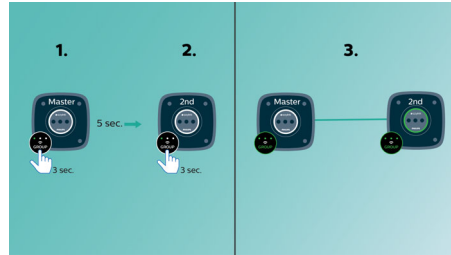

Gebalanceerd en helder geluid

- Dubbele luidsprekerdrivers en passieve radiatoren voor meeslepend geluid
- Maximaal RMS-uitgangsvermogen van 2 x7,5 W

PHILIPS

Kenmerken

Muziek afspelen in één kamer

Met de Philips izzy-luidspreker kunt u al uw favoriete muziek van uw telefoon, tablet of computer streamen, ongeacht welke muziek- of radio-app u gebruikt.

izzylink™

izzylink™ is een draadloze technologie die gebruikmaakt van de IEEE 802.11n-standaard om meerdere luidsprekers te verbinden tot een draadloos netwerk. Het netwerk verbindt maximaal vijf luidsprekers zonder router, Wi-Fi-wachtwoord of mobiele app voor instellen. U kunt gemakkelijk izzy-luidsprekers aan het netwerk toevoegen om op hetzelfde moment in verschillende kamers te genieten van de muziek. Elke luidspreker kan nog steeds met één aanraking worden geschakeld tussen individuele modus voor persoonlijk gebruik of groepsmodus voor multiroom-gebruik.

izzylink™ met één aanraking instellen

Geen router, geen wachtwoord, geen apps nodig voor het instellen. Druk lang op de knop "GROUP" op twee luidsprekers om die in te stellen voor het eerste gebruik. Herhaal deze handeling om een 3e, 4e of 5e luidspreker toe te voegen. Met lang indrukken van "GROUP" voegt u telkens een nieuwe luidspreker toe. Multiroom-muziek is nog nooit zo eenvoudig geweest. Als u klaar bent, blijft het izzylink™-netwerk bewaard, zelfs als een luidspreker wordt losgekoppeld.