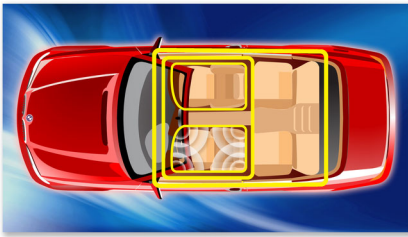

Een ontwerp dat samensmelt met het interieur van uw auto

- WVGA LCD-scherm met hoge resolutie
- Perfect passend 2.0 DIN-chassisontwerp
- Geschikt voor achteruitrijcamera

PHILIPS

Kenmerken

Music Zone

Met de innovatieve Music Zone-technologie van Philips kunnen de bestuurder en passagiers genieten van hun muziek met een sterker ruimtelijk effect. Het klinkt dus precies zoals de artiest het heeft bedoeld. Gebruikers kunnen gemakkelijk de luisterzones voor muziek omschakelen van de bestuurder naar de passagiers en terug om de beste geluidsfocus in de auto te krijgen. Een speciale zonebedieningsknop verzorgt drie vooraf gedefinieerde instellingen - Links, Rechts en Voorin (en Alle) - zodat u het geluid in de auto dynamisch en gemakkelijk op uw eigen luisterbehoeften en die van uw passagiers kunt laten aansluiten.