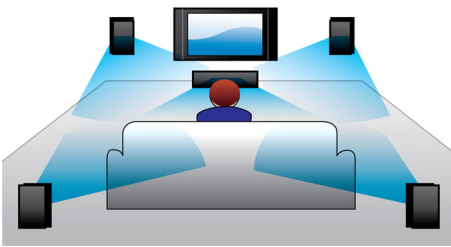

Suprojektuota jūsų puikiam namų kinui

- „Touch panel“ intuityviai perklausai ir garsumo reguliavimui
- Patrauklus dizainas – itin glotnus paviršius ir stiklas

Paprasciausiai mėgaukitės visomis pramogomis

PHILIPS

Ypatybės

Iš mineralinių medžiagų pagaminti garsiakalbių kūgiai

Iš mineralinių medžiagų pagaminti garsiakalbių kūgiai suteikia garsui daugiau skaidrumo

D klasės stiprintuvas

D klasės skaitmeninis stiprintuvas paima analoginį signalą, paverčia jį skaitmeniniu ir sustiprina. Signalas pereina per demoduliacijos filtrą ir suteikia galutinę išvestį. Sustiprinta skaitmeninė išvestis – visi skaitmeninio garso įrašo privalumai, įskaitant patobulintą garso kokybę. Be to, D klasės skaitmeninis stiprintuvas yra daugiau nei 90 % efektyvesnis, palyginti su tradiciniais AB stiprintuvais. Šis didelis efektyvumas virsta galingu stiprintuvu su mažais energijos nuostoliais.

„Dolby TrueHD“ ir DTS-HD atkūrimas

„Dolby TrueHD“ ir „DTS-HD Master Audio Essential“ tvarkyklė perteikia tikslų garsą iš jūsų „Blu-ray“ diskų. Atkuriamas pagrindinės studijos garsas yra virtualiai nepastebimas,

„Touch panel“ perklausai

Intuityvus „Touch panel“ reguliavimas leidžia reguliuoti garsą ir kitas perklausos parinktis, paprasčiausiai paspaudžiant jutiklinius mygtukus priekinėje panelėje.

„Full HD 3D Blu-ray“