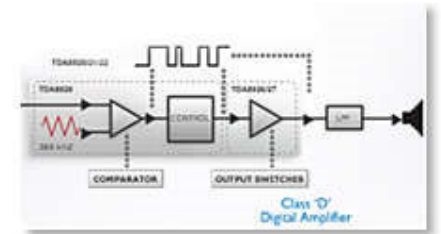

USB Direct

Grâce au mode USB Direct, insérez simplement votre périphérique USB dans le port USB de votre appareil Philips pour que ce dernier diffuse directement votre musique au format numérique.

Lecture de musique iTunes

Vous pouvez désormais lire la musique de votre bibliothèque iTunes sur votre chaîne Hi-Fi Philips, sans la moindre opération de conversion ! Installez simplement le logiciel TwonkyMedia fourni avec votre système : il prend en charge le codec AAC utilisé par iTunes pour extraire et stocker les morceaux et vous permet donc d'accéder aux morceaux de votre librairie et de vos playlists iTunes, de les sélectionner et de les lire, le tout sans fil. Attention, le système ne prend pas en charge les fichiers audio avec protection DRM acquis via le site iTunes Store.

Radio FM

La radio FM utilise la modulation de fréquence pour fournir un son haute-fidélité via les ondes

radio. Cette technologie vous permet d'écouter vos stations favorites sur la bande FM.

Son hi-fi 2 x 50 W RMS/classe D