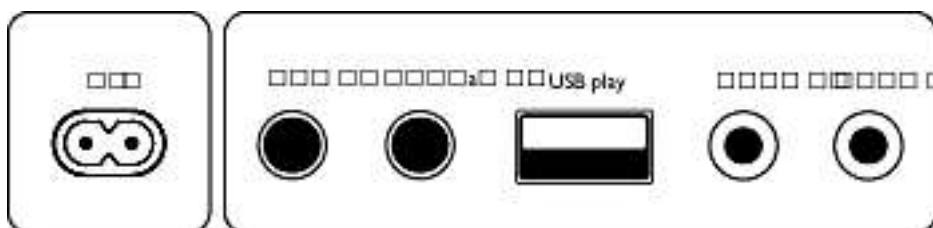

Podprti zvočni formati

- Bluetooth: SBC
- USB: MP3, WAV, WMA, FLAC

Priročnost

- Karaoke: upravljanje odmeva, Glasnost mikrofona, izenačevalnik vokala, Funkcija spreminjanja vokala
- Regulacija glasnosti: Stikalo na dotik

- Svetlobni učinek: Da, svetlobni učinek zvočnika, stroboskopska luč
- Upravljanje kitare
- Zaslon: LED

Združljivost

- Upravljanje prek aplikacije v pametnem telefonu/ tabličnem računalniku: Ne

Napajanje

- Zmogljivost baterije: 4400 mAh, 7,4 V
- Napajanje: 100–240 V AC, 50/60 Hz
- Tip baterije: Litij-ionska (vgrajena)
- Življenjska doba baterije: 14 ur
- Čas polnjenja: 3 ur
- Prenosni polnilnik: Da, integriran (5 V/1 A)

Dimenzije embalaže

- Višina: 75,6 cm
- Vrsta embalaže: Karton
- Vrsta postavitve na polico: Namizna postavitvev
- Širina: 42,5 cm
- Globina: 37 cm
- Število priloženih izdelkov: 1
- EAN: 48 95229 12869 9
- Bruto teža: 14,04 kg
- Neto teža: 11,4 kg
- Teža embalaže: 2,64 kg

Dimenzije izdelka

- Višina: 70 cm
- Širina: 30,9 cm
- Globina: 32,2 cm
- Teža: 10,52 kg

Dodatna oprema

- Priložena dodatna oprema: Napajalni kabel, vodnik za hiter začetek, Garancijsko potrdilo, Varnostni in garancijski list

Zaslon

- Osvetljeno ozadje: modra
- Indikator polnjenja: rdeča

Datum izdaje 2024-03-08

Različica: 2.1.1

EAN: 48 95229 12869 9

© 2024 Koninklijke Philips N.V.
Vse pravice pridržane.

Specifikacije se lahko spremenijo brez predhodnega obvestila. Blagovne znamke so v lasti podjetja Koninklijke Philips N.V. ali drugih lastnikov.

www.philips.com