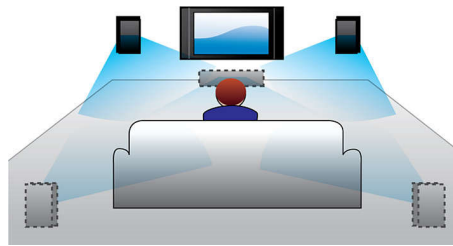

PHILIPS

Ypatybės

„Full HD 3D Blu-ray“

Būsité sužavėti 3D filmais, žiūrėdami juos savo svetainėje per „Full HD“ 3D televizorių. „Active 3D“ naudoja naujausios kartos greitai persijungiančius ekranus ir sukuria tikrovišką gylį ir realybę maksimalia 1080x1920 HD skiriamąja geba. Žiūrint vaizdus pro specialius akinius su dešiniuoju ir kairiuoju lęšiais, kurie keičiantis vaizdams sinchroniškai atsidaro ir užsidaro, galima mėgautis HD 3D. Aukštos kokybės 3D filmai, rodomi per „Blu-ray“ – didelis aukštos kokybės turinio pasirinkimas. Be to, „Blue-ray“ perteikia nesuglaudintą erdvinį garsą suteikianti neįtikėtinai tikroviškus pojūčius.

Crystal Clear Sound

Dabar, naudodamiesi „Crystal Clear Sound“ technologija, galėsite išskirti ir įvertinti kiekvieną garso detalę tokia, kokia ji buvo sukurta atlikėjo ar režisieriaus! „Crystal Clear Sound“ atkuria garso šaltinį – nesvarbu, ar tai būtų veiksmo filmas, ar miuziklas, ar gyvas spektaklis – viskas tiksliai ir be jokių iškraipymų. „Philips“ namų kino sistemos su „Crystal Clear Sound“ technologija iki minimumo apdoroja garsą ir išsaugo pradinio garso skaidrumą. Dėl to perteikiamas garsas yra tikslesnis.

„Dolby“ virtualus garsiakalbis

„Dolby“ virtualus garsiakalbis yra išmani garso virtualizacijos technologija, kuri sukuria sodrų ir įtraukiantį erdvinį garsą dviejų garsiakalbių sistemoje. Itin pažangūs erdviniai algoritmai tiksliai atkartoja garsines savybes, kurios atsiranda idealioje 5.1 kanalo aplinkoje. DVD peržiūra yra patobulinta praplečiant dvikanalę aplinką. Derinant su „Dolby Pro Logic II“ bet koks aukštos kokybės stereo šaltinis virsta tikrovišku daugiakanaliu erdviu garsu. Nereikia jokių papildomų garsiakalbių, jų stovų ar laidų, kad galėtumėte mėgautis namus pripildančiais garsais.