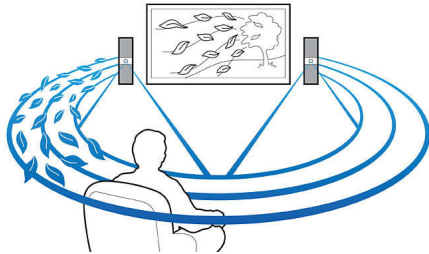

Crystal Clear Sound

Dabar, naudodamiesi „Crystal Clear Sound“ technologija, galėsite išskirti ir įvertinti kiekvieną garso detalę tokia, kokia ji buvo sukurta atlikėjo ar režisieriaus! „Crystal Clear Sound“ atkuria garso šaltinį – nesvarbu, ar tai būtų veiksmo filmas, ar miuziklas, ar gyvas spektaklis – viskas tiksliai ir be jokių iškraipymų. „Philips“ namų kino sistemos su „Crystal Clear Sound“ technologija iki minimumo apdoroja garsą ir išsaugo pradinio garso skaidrumą. Dėl to perteikiamas garsas yra tikslesnis.