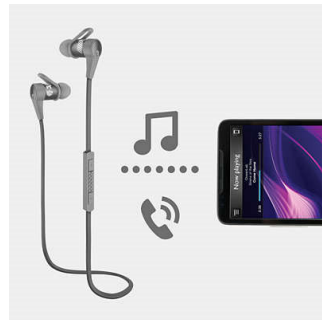

Kabellos übertragene Musik und Anrufe

Für ein endloses Musikvergnügen und problemloses Wechseln zwischen Musik und Anrufen gibt es einfach nichts Besseres als Bluetooth! Koppeln Sie Ihren Philips SHQ7300 einfach mit Ihrem Bluetooth-fähigen Smartphone oder Tablet, und genießen Sie Ihre Lieblingshits. Mit nur einer Berührung der intuitiven Steuerung an den Ohrmuscheln verringern Sie die Lautstärke oder pausieren einen Titel, während Sie Anrufe tätigen oder entgegennehmen.