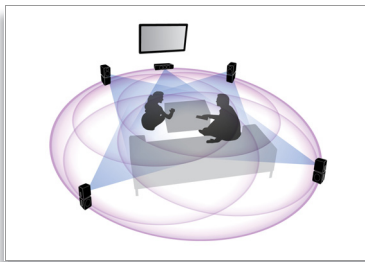

2011

asimpleswitch.com

PHILIPS

sense and simplicity

Fénypontok

360Sound

A hagyományos 5.1-es házimozitól nagymértékben különböző 360Sound egyedi kialakításának köszönhetően mindegyik szatellithangszóróban három meghajtó van – egy előlről, illetve kettő oldalról sugárzó, amelyek lenyűgöző hangélményt biztosítanak. A dipólus kialakítás mellett a Philips egy szabadalmazott algoritmust is használ a hanghatás tökéletesítéséhez. Az olyan kiváló minőségű akusztikai komponenseknek köszönhetően, mint a puha dóm magashangszórók, a neodímium mágnesek és a „D” osztályú digitális erősítők, a 360Sound minden szögéből kiváló hangzást nyújt, és ezzel valódi moziélményt teremt otthonában.

A Blu-ray ezen kívül tömörítetlen surround hangzást is biztosít, hogy a hangélmény felülmúlhatatlanul valósághű legyen.

Philips Net TV WiFi-vel

A Net TV internetes szolgáltatások széles választékával kényezteti Önt. A filmek, képeket, szórakoztató műsorokat és egyéb online tartalmakat közvetlenül TV-készülékén tekintheti meg, amikor kedve van. Csak csatlakoztassa a házimozit közvetlenül otthoni hálózatához Ethernet-kapcsolattal, majd a távvezérlővel navigáljon a megfelelő helyre, és válassza ki, mit szeretne megnézni. A Philips menün keresztül elérhetők a TV-képernyőhöz illeszkedő népszerű Net TV szolgáltatások. Mi több, a DLNA-tanúsítvánnyal rendelkező számítógépes hálózat segítségével a távvezérlő használatával megtekintheti a számítógépén tárolt videofelvételeket és képeket.