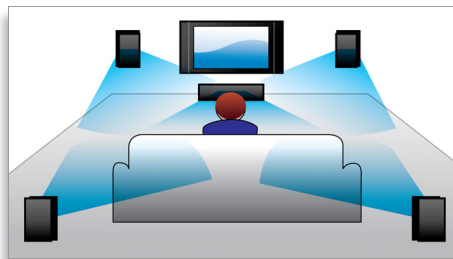

Dolby TrueHD és DTS-HD

A Dolby TrueHD és a DTS-HD Master Audio Essential a legjobb hangzást hozza ki Blu-ray lemezeiből. A hangzás gyakorlatilag megkülönböztethetetlen a hangstúdiókban készült mesterszalagokétól, így Ön pontosan azt hallja, amit az alkotók megálmodtak. A Dolby TrueHD és a DTS-HD Master Audio Essential teljessé teszi a nagyfelbontás által nyújtott élményt.

EISA díj

Az EISA tanúsítja, hogy a funkciókat a kiváló minőséget és kreatív lehetőségeket keresők is elismerik.

A Philips HTS 9520 titka az új szatellit hangszórókban rejlik, melyek mindegyike több hangszóróval működik. Az alsó doboz két oldalsugárzó egységet tartalmaz, amelyek dipólusként működnek, a felső doboz pedig a hagyományos mély/magas elrendezést alkalmazza. Ezeket a HTS9520 fő DVD/BD lejátszójának D osztályú erősítői hajtják, melyek a rendszer térhatású hangjának további javítása érdekében speciális DSP-t is tartalmaznak. A közepes és magas frekvenciáknak biztos alapot szolgáltató mélynyomóval az eredmény olyan hangzás, ami új, izgalmas módon öleli körbe. A készülék 3D TV-hez és vezeték nélküli számítógépes hozzáféréshez egyaránt elő van készítve.