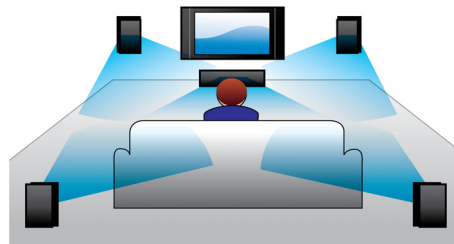

Dolby TrueHD και DTS-HD

Το Dolby TrueHD και το DTS-HD Master Audio Essential παράγουν εκπληκτικό ήχο από δίσκους Blu-ray. Ο ήχος που αναπαράγεται είναι σχεδόν πανομοιότυπος με τον ήχο του κύριου αντιγράφου του στούντιο για την ποιότητα ακρόασης που προοριζόταν αρχικά. Το Dolby TrueHD και

το DTS-HD Master Audio Essential ολοκληρώνουν την εμπειρία ψυχαγωγίας υψηλής ευκρίνειας.