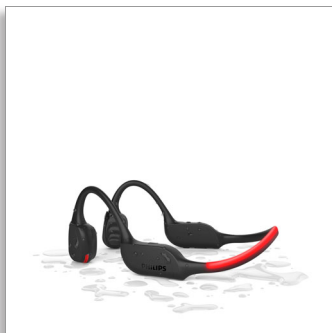

Philips
Беспроводные наушники
открытого типа для
спорта

Конструкция открытого типа

Костная проводимость
Чистое звучание голоса
Светодиодные индикаторы
безопасности

TAA7607BK

Наслаждение для ваших ушей. Звук во всех деталях.