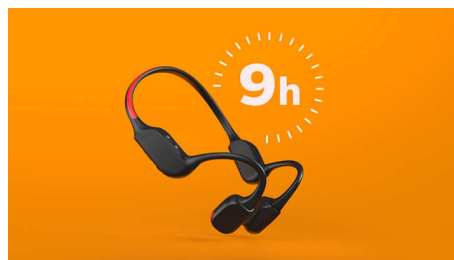

9 часов воспроизведения

Не хотите беспокоиться о ежедневной зарядке? Эти наушники с открытой конструкцией и костной проводимостью обеспечивают 9 часов автономной работы без подзарядки и способны выдержать несколько тренировок. Полная зарядка занимает всего 2 часа. Для быстрого увеличения времени воспроизведения на один дополнительный час достаточно 15 минут зарядки.