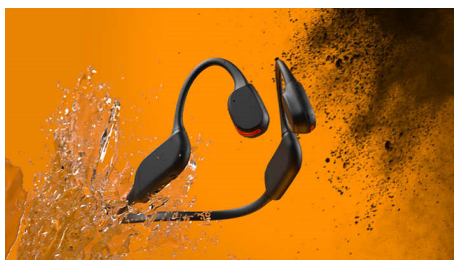

Защита от пыли и влаги IP66

Бегайте под дождем? Благодаря классу защиты IP66 грязь или ливень не помешают работе этих наушников открытого типа. Их можно безопасно использовать и легко заряжать, даже если они намокли. Просто протрите их и прикрепите к магнитному зарядному устройству.