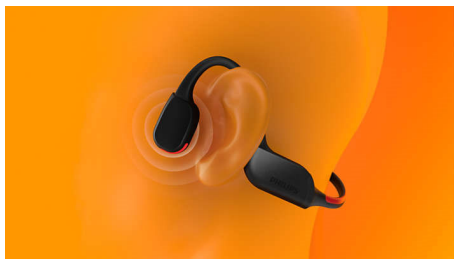

Беспроводные наушники открытого типа для спорта
Конструкция открытого типа Костная проводимость, Чистое звучание голоса, Светодиодные индикаторы безопасности

Основные особенности

Костная проводимость

Технология костной проводимости передает звуковые волны через кости черепа, а значит, больше не нужно помещать наушник-вкладыш в ухо или носить полноразмерные наушники. Вместо этого звук передается от скулы напрямую во внутреннее ухо, и волшебным образом музыка начинает звучать в голове!