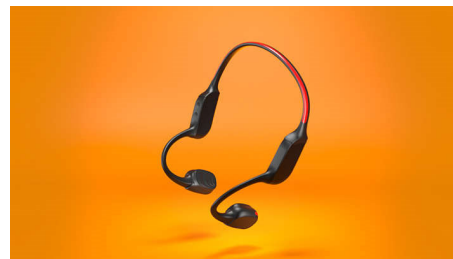

Легкость, комфорт, надежность

Зачем вам дополнительный груз? Эти наушники открытого типа настолько легкие, что практически не чувствуются при ношении, а также не выпадают при движении. Шейный ободок прилегает к задней части головы и верхним частям ушей, обеспечивая комфорт при ношении наушников.

Простое управление и сопряжение

Кнопки на шейном ободке позволяют приостанавливать воспроизведение, принимать вызовы, регулировать громкость и многое другое. Наушники готовы к подключению сразу после включения Bluetooth и позволяют подключить сразу два устройства. Идеально подходит для тех, кто слушает музыку на телефоне и получает уведомления о тренировке от умных часов.

Приложение Philips Headphones

Приложение Philips Headphones позволяет управлять светодиодной подсветкой наушников и переключаться между ИИ наушников и микрофонами с костной проводимостью для вызовов на улице и в помещении.

Чехол для транспортировки в комплекте

Чехол для транспортировки в комплекте

15 минут зарядки

15 минут зарядки для дополнительного часа работы устройства

Микрофоны на базе ИИ и с костной проводимостью

Микрофоны на базе ИИ и с костной проводимостью позволяют устранить окружающий шум