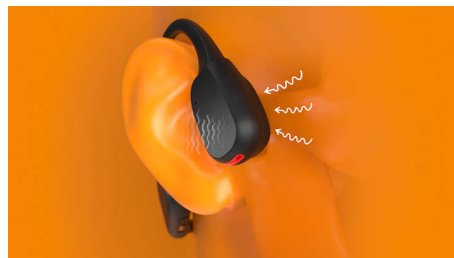

Чистое звучание голоса при звонках

Нужно принять вызов? Уникальное сочетание костной проводимости и микрофонов на базе ИИ гарантирует, что ваш собеседник будет всегда четко слышать ваш голос. Микрофон на базе ИИ устраняет фоновый шум в любых условиях. Если вы находитесь на пробежке или в поездке, микрофон с костной проводимостью поможет подавить шум от порывов ветра. С легкостью переключайтесь между микрофонами с помощью кнопки на шейном ободке.

TAA7607BK/00