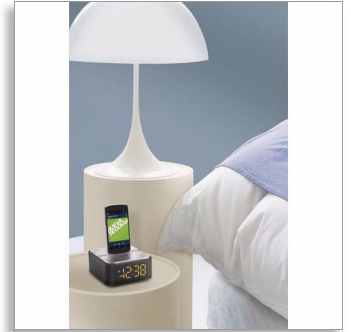

Philips  
station d'accueil sans fil

Bluetooth®  
pour Android  
6 W

AS130

## Diffusez votre musique et chargez votre téléphone Android

La station d'accueil AS130 vous permet de diffuser de la musique haute qualité via Bluetooth et de charger votre téléphone Android en un clin d'œil.

### Élégante et compacte

- Design élégant et compact qui s'adapte à toutes les tables de chevet
- Affichage clair de l'heure