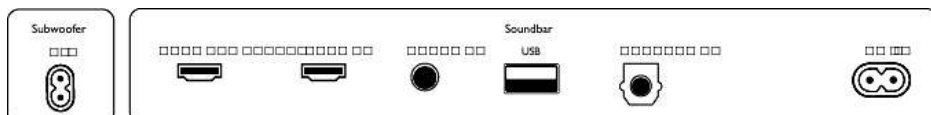

- 2 kanālu
- Bluetooth: SBC
- USB: MP3, WAV, FLAC
- Optika: Dolby Digital, LPCM, 2 kanālu

Ārējā kartona kaste

- Garums: 107 cm
- Patēriņa iesaiņojumu skaits: 2
- Platums: 60 cm
- Bruto svars: 23.6 kg
- Augstums: 21 cm
- GTIN: 1 48 95229 12667 8
- Neto svars: 16.6 kg
- Taras svars: 7 kg

Lietošanas komforts

- Tālvadības pults
- Displeja tips: 5 ciparu 14 segmentu LED displejs
- Nakts režīms: Nē

Saderība

- Viedtālruna/plaņšetdatora lietotņu vadība

Strāvas padeve

- Galvenās ierīces strāvas padeve: 100–240 V maiņstrāva, 50/60 Hz
- Basu skaļruņa energopadeve: 100–240 V maiņstrāva, 50/60 Hz
- Basu skaļruņa jauda gaidstāves režīmā: $0,5\text{ W}$
- Galvenās ierīces jauda gaidstāves režīmā: $0,5\text{ W}$
- Automātisks gaidstāves režīms

Iesaiņojuma izmēri

- Augstums: 18.5 cm
- Iesaiņojuma veids: Kartona kaste
- Plauktā novietošanas veids: Guļus
- Platums: 105 cm
- Dzījums: 45 cm
- Iekļauto produktu skaits: 1
- EAN: 48 95229 12667 1
- Bruto svars: 11 kg
- Neto svars: 8.3 kg
- Taras svars: 2.7 kg

Piederumi

- Iekļautie piederumi: Tālvadības pults (ar bateriju), Strāvas vads, Sienas stiprinājums, Īsa lietošanas pamācība, Vispasaules garantijas brošūra

Dizains

- Krāsa: Sudraba
- Piestiprināma pie sienas

Izmēri

- Ierīce (P x A x Dz): 940 x 65 x 106 mm
- Ierīces svars: 2,7 kg

Izlaides datums
2024-05-01

Versija: 4.4.2

EAN: 48 95229 12667 1

© 2024 Koninklijke Philips N.V.
Visas tiesības patur autors.

Specifikācijas var tikt mainītas bez paziņojuma. Preču zīmes ir Koninklijke Philips N.V. vai to attiecīgu īpašnieku īpašums.

www.philips.com