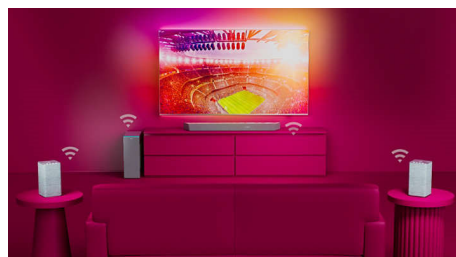

DTS Play-Fi mājas kinozāle

Šis ar Play-Fi saderīgais Soundbar skaļrunis nodrošina perfektu mājas kinozāles skaņu. Tas straumē perfekti sinhronizētu, augstas kvalitātes audio starp jebkādu saderīgu

TAB8507/10

skaļruni, televizoru un Soundbar skaļruni, rada patiesi telpisku skaņu, uzlabojot audio pieredzi mājās.

DTS Play-Fi. Audio skaņējums vairākās telpās

Vienkāršā saderība ar Play-Fi padara šo Soundbar skaļruni par vairāku telpu sistēmas zvaigzni. Varat sinhronizēt savus ar Play-Fi saderīgos skaļruņus audio skaņējumam vairākās telpās vai pat izveidot patiesi telpisku skaņu, kas plūst visapkārt un virs jums.

HDMI eARC

Nezaudējiet nevienu elementu, kad koncentrējaties uz dramatiskajiem notikumiem. Šis Soundbar skaļrunis ir saderīgs ar HDMI eARC, ātru savienojumu, kas ļauj jums pilnībā izbaudīt tādus progresīvus audio formātus kā Dolby Atmos.

Visi jūsu iecienītākie avoti

Vienkārši izveidojiet savienojumu ar iecienītākajiem avotiem

HDMI 4K caurlaide

HDMI 4K caurlaide Ultra HD audio saturam

Spotify Connect. Bluetooth.

Spotify Connect. Bluetooth. Apple AirPlay 2. Optiskā ieeja