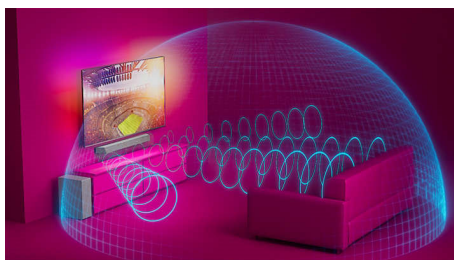

Dolby Atmos

Pastipriniet emocijas, lai ko jūs skatītos. Šis ar Dolby Atmos saderīgais Soundbar skaļrunis atveido gan dziļumu, gan augstumu, radot virtuālu telpisku trīsdimensiju skaņu, kas aņņem no visām pusēm.