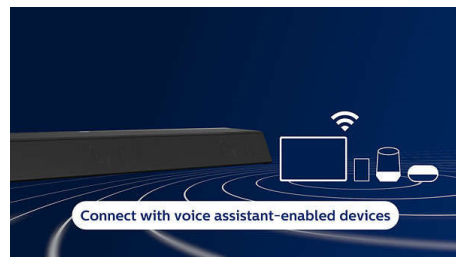

Visi jūsu iecienītākie avoti

Vienkārši izveidojiet savienojumu ar iecienītākajiem avotiem

HDMI 4K caurlaide

HDMI 4K caurlaide Ultra HD audio saturam

Spotify Connect. Bluetooth.

Spotify Connect. Bluetooth. Apple AirPlay 2. Optiskā ieeja

Savienojams ar balsis asistentiem

Lieciet ierīcēm ar iespējotu Alexa funkciju vai jebkurai skaļrunim, kas darbojas ar Google Assistant, atskaņot mūziku, izmantojot Soundbar skaļruni. Dodat priekšroku Siri? Šis Soundbar skaļrunis darbojas ar Apple AirPlay 2, tāpēc varat izmantot arī šo asistentu. Pagrieziet mūziku skaļāk. Pārslēdziet dziesmas. Tas viss — ar brīvroku vadību.