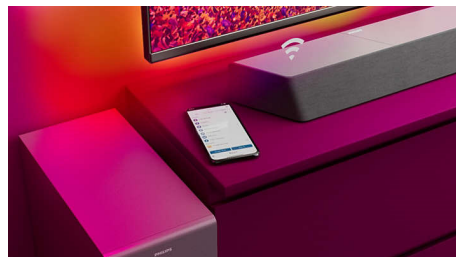

Philips bezvadu mājas sistēma

Šis ar Play-Fi saderīgais Soundbar skaļrunis nodrošina perfektu mājas kinozāles skaņu. Savienojiet Soundbar skaļruni ar jebkuru ārēju ierīci un viedierīci jūsu mājās. DTS Play-Fi savienojamība un lietotne Philips Sound ļauj atskaņot saturu, izmantojot mājas Wi-Fi tīklu.