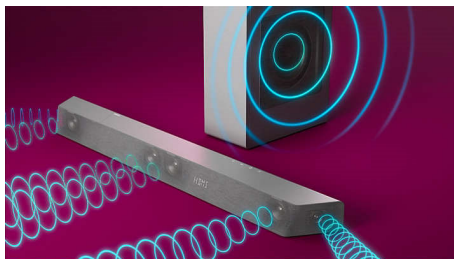

Soundbar 3.1 ar bezvadu basu skaļruni
Maks. 600 W. Bezvadu basu skaļrunis Dolby Atmos. Kinoteātra pieredze, Play-Fi.Vien. skaņ. sist. izveide mājās, Savienojams ar balsis asistentiem

Izceltie produkti

3.1 kanāli. Maks. 600 W jauda

Šis Soundbar skaļrunis nodrošina 600 W (300 W RMS pie 10 % THD) jaudīgu un bagātīgu skaņu visam jūsu skatītajam saturam. 3.1 kanāli ļauj sadzirdēt mūzikas skaņas, dārdienus un kristālskaidru dialogu ikvienā telpas stūrī. Bezvadu zemfrekvences skaļrunis piešķir enerģiju ikvienam sprādzienam un mūzikas ritmam.