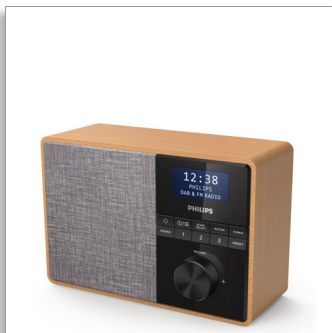

Philips
Prenosné rádio

DAB+
Bluetooth®

TAR5505

Kuchynské rádio

Vyšlahajte vajíčka na omeletu do rytmu svojho ranného zoznamu skladieb. Pripravte večeru, zatiaľ čo streamujete podcast. Toto prenosné rádio s funkciami DAB+, FM a Bluetooth vnesie do vašej kuchyne život. Navyše funkcia kuchynského časovača zaručí, že sa vaše recepty vždy vydaria.

Pohodlné počúvanie

- Vynikajúce do kuchyne
- 3" budič reproduktora s plným rozsahom
- Prehľadný displej. Kuchynský časovač
- Tlačidlá na prednej strane pre nastavenie zdroja, ladenie, nastavenie predvoľieb a ďalšie

S vami doma

- Kompaktné a pohodlné
- Napájanie zo siete (AC) alebo na batérie
- Rozmery: 206,6 x 140,6 x 106 mm
- Hmotnosť 0,86 kg

PHILIPS

Technické údaje

Tuner/Prijem/Vysielanie

- Automatické digitálne ladenie
- Pásmo tunera: FM, DAB/DAB+
- DAB: info displej, ponuka, smart scan
- Predvolené stanice: 20
- RDS: Áno.

Nádherný dizajn, ktorý sa hodí do každej kuchyne

Skrinka zo svetlého dreva obklopuje čierny lesklý displej a reproduktor pokrytý sivou látkou. Na čelnej strane rádia sa nachádzajú tlačidlá na ladenie, výber zdroja a ďalšie. Pridávanie a uberanie hlasitosti sa ovláda elegantným otočným ovládačom.