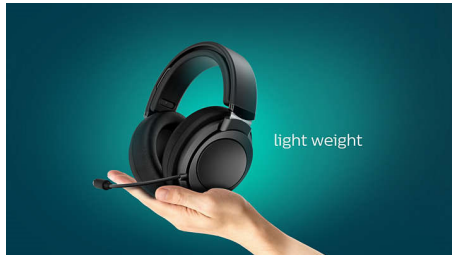

Design ușor cu atașare pe ureche

Designul ușor cu atașare pe ureche, banda de susținere ajustabilă pentru căști și pernuțele moi asigură o potrivire optimă și un confort îndelungat.