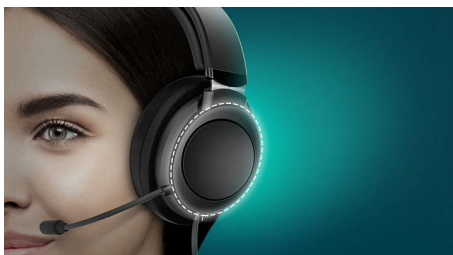

Izolare excelentă a sunetului

Izolare excelentă a sunetului cu designul închis