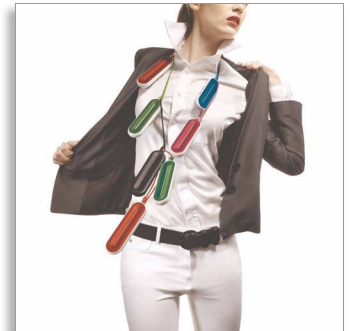

Philips
Draagbare MP3-
luidspreker

Universeel

SBA1600PNK

Stereogeluid onderweg

met een leuke luidspreker van zakformaat

Neem uw muziek met u mee! Geniet waar u ook bent van stereogeluid met deze reisluidspreker met uitzonderlijke gebruiksduur. Gebruik de lijningangskabel als halskoord, zodat u de luidspreker eenvoudig kunt meenemen. De digitale versterker voorkomt storing door mobiele telefoons.

In stereo van muziek genieten

- Lichtgewicht, draagbaar ontwerp voor muziekplezier waar u ook bent
- Met de technologie ter voorkoming van storing door mobiele telefoons geniet u ongestoord van prachtig geluid
- Klasse 'D' digitale versterker voor betere geluidsprestaties
- Universeel: werkt via de hoofdtelefoonaansluiting van 3,5 mm op uw apparaat

Neem uw muziek met u mee

- Werkt op batterijen voor extra draagbaarheid
- 40 uur continue afspeeltijd, dus zorgeloos genieten
- De lijningang werkt tevens als sleutelkoord voor extra draagbaarheid

PHILIPS
sense and simplicity

Specificaties

Universeel compatibel

- Elk apparaat met een aansluiting van 3,5 mm: iPod, iPhone, GoGear, MP3-speler met een aansluiting van 3,5 mm, PC's en laptops

Ontwerp en afwerking

- Kleur(en): Roze

Geluid