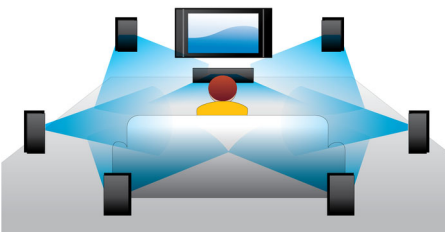

PHILIPS

Høydepunkter

Blu-ray-plateavspilling

Blu-ray-plater har kapasitet til å ta høydefinisjonsdata, i tillegg til bilder i 1920 x 1080-oppløsningen som definerer høydefinisjonsbilder. Scenene blir levende idet detaljene kommer mot deg, bevegelsene jevnes ut, og bildene blir krystallklare. Blu-ray gir også ukomprimert surroundlyd – slik at lydopplevelsen blir utrolig virkelig. Den høye lagringskapasiteten på Blu-ray-platene gjør også at mange interaktive muligheter kan bygges inn. Sømløs navigering under avspilling og andre spennende funksjoner som hurtigmenyer gir en helt ny dimensjon til hjemmeunderholdningen.

Dolby TrueHD og DTS-HD MA

DTS-HD Master Audio og Dolby TrueHD gir 7.1-kanaler med den flotteste lyden fra Blu-ray-platene. Lydgjengivelsen kan nesten ikke skilles fra studiomasterlyden, slik at du hører det de som laget den, vil du skal høre. DTS-HD Master Audio og Dolby TrueHD gjør underholdningsopplevelsen med høy definisjon komplett.

BD-Live (Profile 2.0)

BD-Live gir deg en enda større HD-verden. Motta oppdatert innhold ved å koble Blu-ray-spilleren til Internett. Spennende nye ting som eksklusivt nedlastbart innhold, direkte begivenheter, live-chatting, spilling og handel på Internett venter på deg. Surf på HD-bølgen med Blu-ray-avspilling og BD-Live