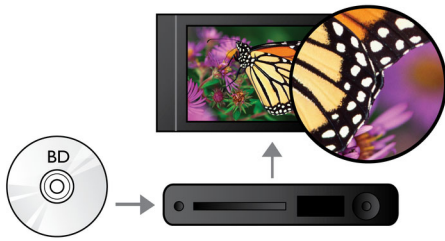

Hør mer

- Dolby TrueHD og DTS-HD MA for HD 7.1-surroundlyd

Finn frem mer

- USB 2.0 spiller av video/musikk fra USB-flashstasjonen/harddiskstasjonen
- BD-Live (Profile 2.0) for å se elektronisk Blu-ray-bonusinnhold
- Nyt alle filmene og all musikken fra CD og DVD
- EasyLink som kontrollerer alle HDMI CEC-enheter via én fjernkontroll

PHILIPS

Høydepunkter

Blu-ray-plateavspilling

Blu-ray-plater har kapasitet til å ta høydefinisjonsdata, i tillegg til bilder i 1920 x 1080-oppløsningen som definerer høydefinisjonsbilder. Scenene blir levende idet detaljene kommer mot deg, bevegelsene jevnes ut, og bildene blir krystallklare. Blu-ray gir også ukomprimert surroundlyd – slik at lydopplevelsen blir utrolig virkelig. Den høye lagringskapasiteten på Blu-ray-platene gjør også at mange interaktive muligheter kan bygges inn. Sømløs navigering under avspilling og andre spennende funksjoner som hurtigmenyer gir en helt ny dimensjon til hjemmeunderholdningen.

Dolby TrueHD og DTS-HD MA

DTS-HD Master Audio og Dolby TrueHD gir 7.1-kanaler med den flotteste lyden fra Blu-ray-platene. Lydgjengivelsen kan nesten ikke skilles fra studiomasterlyden, slik at du hører det de som laget den, vil du skal høre. DTS-HD Master Audio og Dolby TrueHD gjør underholdningsopplevelsen med høy definisjon komplett.