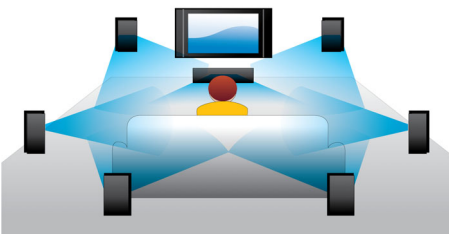

PHILIPS

Kenmerken

Blu-ray Discs afspelen

Op Blu-ray Discs kunt u HD-gegevens plaatsen, evenals afbeeldingen met een resolutie van 1920 x 1080 oftewel Full HD-afbeeldingen. Beelden worden scherp weergegeven en komen tot leven, dankzij de heldere details en vloeiende bewegingen. Ook biedt Blu-ray ongecomprimeerd Surround Sound, waardoor uw audio-ervaring zeer natuurgetrouw overkomt. Daarnaast biedt de grote opslagcapaciteit van Blu-ray Discs ook ruimte voor ingebouwde interactieve mogelijkheden. Naadloze navigatie tijdens het afspelen en andere geweldige functies zoals pop-upmenu's geven een compleet nieuwe dimensie aan home entertainment.

Dolby TrueHD en DTS-HD MA

DTS-HD Master Audio en Dolby TrueHD spelen uw Blu-ray Discs af met 7.1-kanaals geluid van zeer hoog niveau. Het geluid is bijna niet te onderscheiden van het origineel; u hoort dus wat de makers willen dat u hoort. De DTS-HD Master Audio en Dolby TrueHD maken uw HD-entertainmentervaring compleet.

BD-Live (Profile 2.0)

BD-Live breidt uw High Definition-wereld nog verder uit. Sluit uw Blu-ray Disc-speler aan op internet en ontvang actuele content. Er staan u spannende nieuwe dingen te wachten zoals exclusieve downloadbare content, live gebeurtenissen, live chatten, gaming en online winkelen. Geniet van High Definition bij de weergave van Blu-ray Discs en BD-Live.