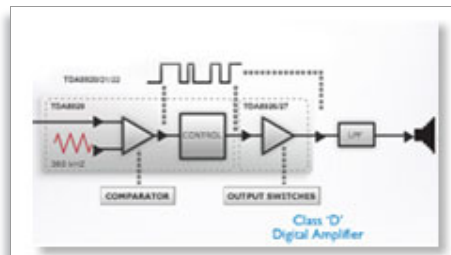

Spotřeba

- Provozní doba při napájení baterií: 8 h
- Typ baterie: 4 x AA (není součástí balení)

SBA1710GRN/00

Přednosti

Digitální zesilovač třídy D

Digitální zesilovač ve třídě D převádí analogový signál na digitální, který pak digitálně zesiluje. Tento signál je pak veden do demodulačního filtru na koncový výstup. Zesílený digitální výstup poskytuje veškeré výhody digitálního zvuku, včetně zvýšené zvukové kvality. Kromě toho má digitální zesilovač ve třídě D více než 90% účinnost ve srovnání s tradičními zesilovači typu AB. Díky tomu má digitální zesilovač velmi malé rozměry a nízký ztrátový výkon.

Celkový výstupní výkon 4 W RMS

RMS neboli Root Mean Square je typickým způsobem měření zvukového výkonu neboli elektrického výkonu přeneseného z audiozesilovače do reproduktoru, který je měřen ve watttech. Celkový zvukový výkon závisí na množství elektrické energie dodané reproduktoru a na jeho citlivosti. Zesilovače jsou v zásadě omezeny množstvím elektrické energie, které mohou zesílit, a reproduktory množstvím elektrické energie, které mohou převést na zvuk, aniž by došlo ke zkreslení audiosignálu. Čím vyšší je příkon, tím lepší je zvuk z reproduktoru.