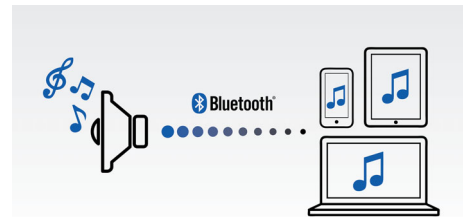

www.philips.com

OTT2000/12

In evidenza

Riproduzione di CD-MP3, CD e CD-R/RW

MP3 significa "MPEG 1 Audio layer" (7,6 cm, 3"). Si tratta di una tecnologia di compressione rivoluzionaria grazie alla quale file musicali digitali di grandi dimensioni possono essere ridotti di 10 volte senza compromettere la qualità audio. MP3 è diventato il formato di compressione audio standard per il Web, in quanto consente di trasferire i file in modo facile e rapido.

Piatto per la riproduzione di LP

Piatto per la riproduzione di dischi in vinile

Streaming wireless di file musicali

La tecnologia di comunicazione Bluetooth consente di stabilire una connessione wireless affidabile a breve raggio e a basso consumo energetico. In questo modo, puoi connetterti facilmente a iPod/iPhone/iPad o ad altri dispositivi Bluetooth, come smartphone, tablet o persino laptop. Potrai quindi ascoltare la tua musica preferita, l'audio di video e di giochi wireless su questo altoparlante.

USB Rip All

Grazie a questa funzione sofisticata, potrai ascoltare facilmente tutto il contenuto musicale sul tuo sistema Hi-Fi direttamente dal lettore MP3 portatile. È sufficiente copiare il contenuto musicale desiderato mediante Bluetooth®, da CD, nastri, programmi radio o musica in ingresso dal tuo sistema sul dispositivo USB. Conserva i tuoi dischi preferiti e converti il contenuto in formato MP3 senza utilizzare il PC. Inoltre, potrai preimpostare la registrazione programmata del tuo programma radiofonico preferito sul sistema e registrarlo automaticamente sul tuo dispositivo USB.