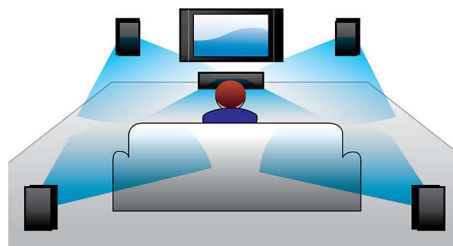

Surround Sound Virtual

Suara Surround Virtual Philips menghasilkan suara surround yang kaya dan luar biasa kurang dari lima sistem speaker. Alogaritma spasial paling canggih meniru karakteristik suara sonik yang biasa terdapat dalam lingkungan bersaluran 5.1 yang ideal. Sumber stereo berkualitas tinggi diubah menjadi suara surround multi-saluran dan nyata. Tidak lagi harus memberi speaker ekstra, kabel, kedudukan speaker untuk memenuhi suara dahsyat di dalam ruangan.

Subwoofer eksternal

Subwoofer eksternal menambahkan ketegangan dalam aksinya

Audio in

Audio in memungkinkan Anda untuk memutar musik dengan mudah secara langsung dari iPod/iPhone/iPad, pemutar MP3, atau laptop via koneksi yang mudah ke bioskop rumah Anda. Sambungkan perangkat audio Anda ke jack Audio in untuk menikmati musik dengan kualitas suara superior dari sistem bioskop rumah Philips Anda.

Dolby Digital

Karena Dolby Digital, standar audio multi saluran digital terdepan di dunia, memanfaatkan

cara telinga manusia memproses suara, Anda akan merasakan audio suara surround berkualitas terbaik dengan isyarat spasial yang nyata.