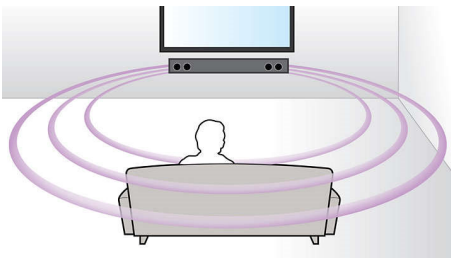

Dirancang untuk kemudahan

- Profil dengan tinggi rendah cocok untuk di depan TV Anda
- Soundbar ultra ringkas selebar 80 cm cocok untuk semua dekor rumah

Suara lebih kaya untuk menonton TV dan film

- Suara Surround Virtual untuk pengalaman film yang nyata
- Dolby Digital untuk pengalaman film yang luar biasa
- Tweeter kembar untuk performa jernih yang optimal
- Subwoofer eksternal menambahkan ketegangan dalam aksinya

Surround Sound Virtual

Suara Surround Virtual Philips menghasilkan suara surround yang kaya dan luar biasa kurang dari lima sistem speaker. Alogaritma spasial paling canggih meniru karakteristik suara sonik yang biasa terdapat dalam lingkungan bersaluran 5.1 yang ideal. Sumber stereo berkualitas tinggi diubah menjadi suara surround multi-saluran dan nyata. Tidak lagi harus memberi speaker ekstra, kabel, kedudukan speaker untuk memenuhi suara dahsyat di dalam ruangan.

Subwoofer eksternal

Subwoofer eksternal menambahkan ketegangan dalam aksinya

Audio in

Audio in memungkinkan Anda untuk memutar musik dengan mudah secara langsung dari iPod/iPhone/iPad, pemutar MP3, atau laptop via koneksi yang mudah ke bioskop rumah Anda. Sambungkan perangkat audio Anda ke jack Audio in untuk menikmati musik dengan kualitas suara superior dari sistem bioskop rumah Philips Anda.