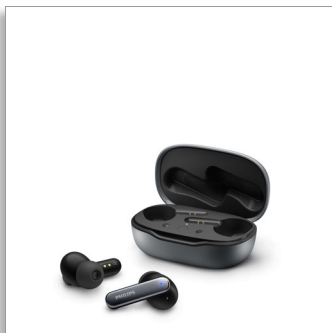

**Philips
True Wireless Kopfhörer**

Hybrid Active Noise Cancelling
2 x 2 Mikrofone für klare
Gespräche
Ladetasche im Taschenformat
IPX4 spritzwasser-/
schweißresistent

TAT4507SL

Verpassen Sie keinen Ton.

Diese True Wireless Kopfhörer mit 10-mm-Treibern und Hybrid Active Noise Cancelling lassen Sie jeden Sound hören, auf den es ankommt. Mit Hockey-Stick-Design und einer Ladetasche im Taschenformat für 24 Stunden Wiedergabezeit, spritzwassergeschützt und schweißresistent gemäß IPX4.

Komfortabel und praktisch

- Sichere, bequeme Passform im Ohr
- Spritzwasser- und schweißresistent gemäß IPX4
- Bedienelemente mit Touch-Technologie
- Im Lieferumfang sind Ohrstöpsel in 3 Größen enthalten