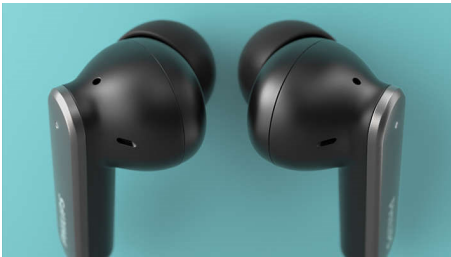

Großartiger Sound, schlankes Design.

- 10-mm-Neodym-Treiber für großartigen Sound
- Hybrid Active Noise Cancelling
- "Hockey-Stick"-Design
- 2 x 2 Mikrofone für kristallklare Gespräche

PHILIPS

True Wireless Kopfhörer

Hybrid Active Noise Cancelling 2 x 2 Mikrofone für klare Gespräche, Ladetasche im Taschenformat, IPX4 spritzwasser-/schweißresistent

Besonderheiten

Active Noise Cancelling

Diese Kopfhörer verfügen über Hybrid Active Noise Cancelling, wodurch Geräusche herausgefiltert werden, die Sie nicht hören möchten. Über den Awareness-Modus können Sie Umgebungsgeräusche bei Bedarf wieder hören. Die perfekte Art, Ihre Lieblingsgeräusche wahrzunehmen!

2 x 2 Mikrofone für klare Gespräche

Dieser Kopfhörer verfügt über zwei Mikrofone und einen Noise Cancelling-Algorithmus, der für eine hervorragende Gesprächsqualität sorgt. Zwei strahlbildende Mikrofone in jedem Bud reduzieren die Umgebungsgeräusche, sodass Sie sich gegenseitig deutlich hören können. Kommunizieren Sie immer klar und deutlich!

Sicherer und bequemer Sitz

Diese komfortablen Earbuds passen sicher in Ihre Gehörgänge und sorgen für einen perfekten Sitz, der Umgebungsgeräusche verringert. Hören Sie jeden Beat und jedes Wort! Genießen Sie echten Komfort mit einer weichen, austauschbaren Silikon-Ohrstöpsel in drei Größen.