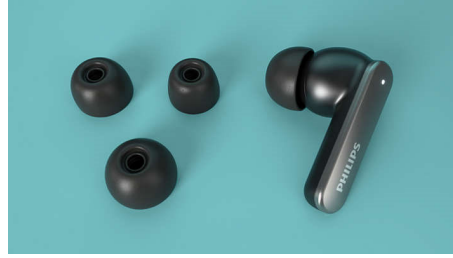

2 x 2 Mikrofone für klare Gespräche

Dieser Kopfhörer verfügt über zwei Mikrofone und einen Noise Cancelling-Algorithmus, der für eine hervorragende Gesprächsqualität sorgt. Zwei strahlbildende Mikrofone in jedem Bud reduzieren die Umgebungsgeräusche, sodass Sie sich gegenseitig deutlich hören können. Kommunizieren Sie immer klar und deutlich!

Sicherer und bequemer Sitz

Diese komfortablen Earbuds passen sicher in Ihre Gehörgänge und sorgen für einen perfekten Sitz, der Umgebungsgeräusche verringert. Hören Sie jeden Beat und jedes Wort! Genießen Sie echten Komfort mit einer weichen, austauschbaren Silikon-Ohrstöpsel in drei Größen.