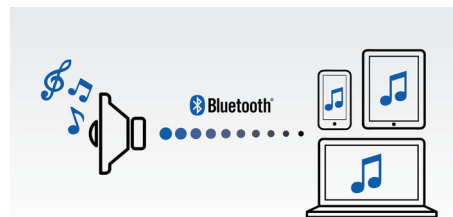

www.philips.com

BT2200B/00

Destaques

Transmissão de música sem fios

O Bluetooth é uma tecnologia de comunicação sem fios de curto alcance que oferece fiabilidade e eficiência energética. A tecnologia permite uma fácil ligação sem fios ao iPod/iPhone/iPad ou a outros dispositivos Bluetooth, como smartphones, tablets ou computadores portáteis. Assim, pode desfrutar facilmente da sua música favorita e de som de vídeos ou de jogos através deste altifalante via ligação sem fios.

Função anti-delimitação

A função anti-delimitação permite-lhe reproduzir música a um volume mais alto mantendo a alta qualidade, mesmo quando a bateria está baixa. Este aceita sinais de entrada de 300 mV a 1000 mV e mantém os seus altifalantes protegidos de danos por distorção. Este altifalante aplica a anti-delimitação através de um CI de um limitador de áudio dedicado. Isto controla o sinal musical enquanto este passa pelo amplificador e mantém os picos dentro do alcance do amplificador, evitando a distorção de áudio causada pela delimitação, sem afectar intensidade do som. A capacidade do altifalante para reproduzir os picos musicais diminui conforme a carga da bateria desce, mas a função anti-delimitação reduz os picos causados pela carga baixa.