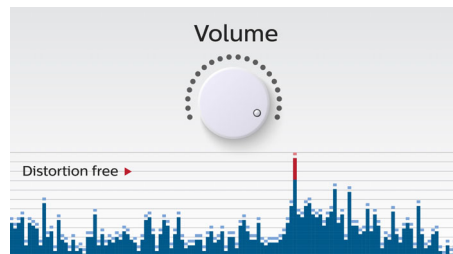

www.philips.com

BT2200B/00

Destaques

Transmissão de música sem fios

O Bluetooth é uma tecnologia de comunicação sem fios de curto alcance que oferece fiabilidade e eficiência energética. A tecnologia permite uma fácil ligação sem fios ao iPod/iPhone/iPad ou a outros dispositivos Bluetooth, como smartphones, tablets ou computadores portáteis. Assim, pode desfrutar facilmente da sua música favorita e de som de vídeos ou de jogos através deste altifalante via ligação sem fios.

Função anti-delimitação

A função anti-delimitação permite-lhe reproduzir música a um volume mais alto mantendo a alta qualidade, mesmo quando a bateria está baixa. Este aceita sinais de entrada de 300 mV a 1000 mV e mantém os seus altifalantes protegidos de danos por distorção. Este altifalante aplica a anti-delimitação através de um CI de um limitador de áudio dedicado. Isto controla o sinal musical enquanto este passa pelo amplificador e mantém os picos dentro do alcance do amplificador, evitando a distorção de áudio causada pela delimitação, sem afectar intensidade do som. A capacidade do altifalante para reproduzir os picos musicais diminui conforme a carga da bateria desce, mas a função anti-delimitação reduz os picos causados pela carga baixa.