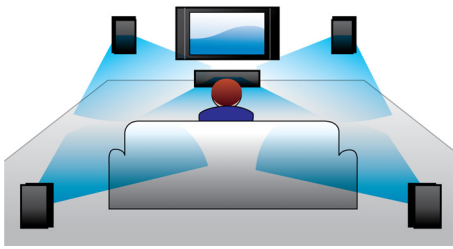

Desfrute de todo o seu entretenimento de forma simples

- Certificação DivX Ultra para reprodução avançada de vídeos em DivX
- EasyLink p/ controlar todos dispositivos HDMI CEC através de um telecomando
- HDMI para filmes com alta definição e imagem de qualidade
- Reproduz DVD, VCD, CD e dispositivos USB
- Entrada de áudio para desfrutar de música do iPod/iPhone/leitor MP3

Concebido para melhorar o seu cinema em casa

- Design moderno para complementar o ambiente de sua casa

PHILIPS

Destques

Dolby Digital

Como a Dolby Digital, a norma de áudio digital multicanal mais importante do mundo, utiliza o modo como o ouvido humano processa naturalmente o som, você desfruta de uma impressionante qualidade de som surround com uma dimensão sonora realista.

partilha de ficheiros multimédia no seu televisor ou sistema de cinema em casa.

HDMI para filmes HD

HDMI é uma ligação digital directa que consegue transportar o vídeo digital de alta definição, assim como o áudio de multicanais digital. Ao eliminar a conversão para sinais analógicos, este proporciona imagens perfeitas e som de qualidade, sem qualquer ruído. Agora é possível desfrutar dos filmes em definição padrão no esplendor da alta definição - com mais detalhes e imagens mais realistas.

Entrada áudio

A entrada de áudio permite-lhe reproduzir facilmente a sua música directamente a partir do seu iPod/iPhone/iPad, leitor MP3 ou computador portátil através de uma ligação simples ao seu sistema de cinema em casa. Basta ligar o seu dispositivo áudio à entrada de áudio para desfrutar da sua música com a qualidade de som superior do sistema de cinema em casa Philips.