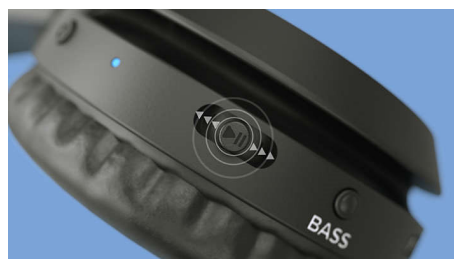

Leve

Disponíveis em elegantes paletas de cores mate, estes auscultadores on-ear incluem um

aro almofadado tão leve que quase não dará por ele. As proteções dos ouvidos macias estão claramente identificadas para o lado esquerdo/direito e podem ser inclinadas até obter um ajuste perfeito.

Design dobrável

Sinta os graves. As proteções dos ouvidos dobram-se totalmente para dentro, para proporcionar uma arrumação fácil no bolso ou no saco. Basta dobrá-las e já está.

Botão multifunções.

Não gosta da faixa atual? Avance para a seguinte premindo durante uns segundos. Pretende rejeitar uma chamada? Basta um simples toque num botão. O emparelhamento de Bluetooth inteligente permite que estes auriculares memorizem o último dispositivo com o qual foram emparelhados.