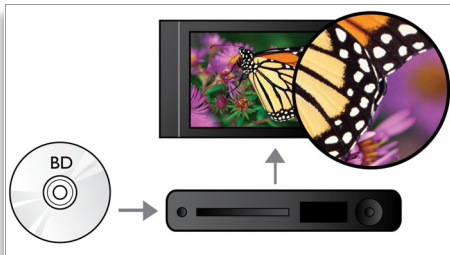

PHILIPS

dovršeno in preprosto

Značilnosti

Premik podnapisov

Premik podnapisov je funkcija izboljšave, ki omogoča uporabnikom ročno nastavitve postavitev podnapisov filma na televizorju ali zaslonu računalnika. Z daljinskim upravljalnikom lahko uporabniki premikajo podnapise gor in dol na zaslonu. Na širokih zaslonih, kot sta Cinema 21:9 in projektorji, so podnapisi včasih odrezani. Za jasen prikaz mora uporabnik spremeniti razmerje med višino in širino zaslona, kar izniči namen širokega zaslona. Funkcija premika podnapisov omogoča ohranitev ustreznega razmerja med višino in širino zaslona ter idealno postavitev podnapisov na zaslonu.

Predvajanje plošč Blu-ray

Plošče Blu-ray vsebujejo podatke v visoki ločljivosti in slike v polni visoki ločljivosti 1920 x 1080. Prizori so izredno realistični in podrobni, gibanje tekoče, slike pa kristalno čiste. Blu-ray omogoča predvajanje nestisnjene prostorskega zvoka, ki je neverjetno realističen. Ker je zmogljivost plošč Blu-ray izjemno visoka, lahko vključujejo tudi številne interaktivne možnosti. Nemoteno krmarjenje med predvajanjem in druge zanimive funkcije, kot so pojavi meniji, odpirajo povsem nove možnosti na področju domačega razvedrila.

Dolby TrueHD in DTS-HD MA

DTS-HD Master Audio in Dolby TrueHD ustvarjata 7.1-kanalni najnatančnejši zvok s plošč Blu-ray. Razlike med reproduciranim zvokom in studijskim izvirnikom so neopazne, zato slišite pristen zvok, kot so si ga zamislili ustvarjalci. DTS-HD Master Audio in Dolby TrueHD dopolnjujeta razvedrilo v visoki ločljivosti.