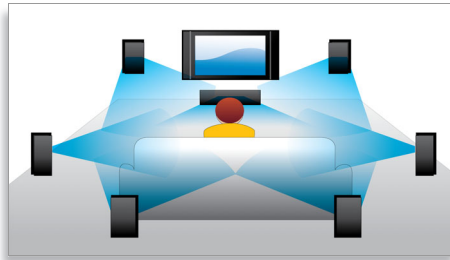

PHILIPS

dovršeno in preprosto

Značilnosti

Premik podnapisov

Premik podnapisov je funkcija izboljšave, ki omogoča uporabnikom ročno nastavitve postavitev podnapisov filma na televizorju ali zaslonu računalnika. Z daljinskim upravljalnikom lahko uporabniki premikajo podnapise gor in dol na zaslonu. Na širokih zaslonih, kot sta Cinema 21:9 in projektorji, so podnapisi včasih odrezani. Za jasen prikaz mora uporabnik spremeniti razmerje med višino in širino zaslona, kar izniči namen širokega zaslona. Funkcija premika podnapisov omogoča ohranitev ustreznega razmerja med višino in širino zaslona ter idealno postavitev podnapisov na zaslonu.

Predvajanje plošč Blu-ray

Plošče Blu-ray vsebujejo podatke v visoki ločljivosti in slike v polni visoki ločljivosti 1920 x 1080. Prizori so izredno realistični in podrobni, gibanje tekoče, slike pa kristalno čiste. Blu-ray omogoča predvajanje nestisnjene prostorskega zvoka, ki je neverjetno realističen. Ker je zmogljivost plošč Blu-ray izjemno visoka, lahko vključujejo tudi številne interaktivne možnosti. Nemoteno krmarjenje med predvajanjem in druge zanimive funkcije, kot so pojavi meniji, odpirajo povsem nove možnosti na področju domačega razvedrila.

Dolby TrueHD in DTS-HD MA

DTS-HD Master Audio in Dolby TrueHD ustvarjata 7.1-kanalni najnatančnejši zvok s plošč Blu-ray. Razlike med reproduciranim zvokom in studijskim izvirnikom so neopazne, zato slišite pristen zvok, kot so si ga zamislili ustvarjalci. DTS-HD Master Audio in Dolby TrueHD dopolnjujeta razvedrilo v visoki ločljivosti.

BD-Live (profil 2.0)

BD-Live nudi dodatne možnosti razvedrila v visoki ločljivosti. Predvajalnik Blu-ray povežite z internetom za prenos najnovejše vsebine. Zagotovite si dostop do številnih ekskluzivnih vsebin, kot so vsebina za prenos, dogodki in klepeti v živo, igre in spletno nakupovanje. S predvajalnikom Blu-ray in funkcijo BD-Live se podajate v svet visoke ločljivosti