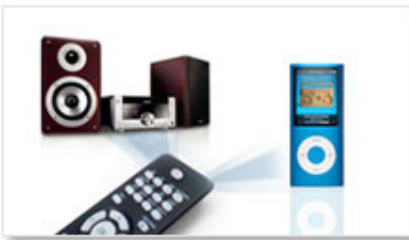

PHILIPS

Kenmerken

Tweevoudig alarm

Het Philips-audiosysteem wordt geleverd met twee alarmtijden. Stel één wektijd in voor uzelf en de andere voor uw partner.

Alles-in-één afstandsbediening

Vanaf nu kunt u met de Philips alles-in-één afstandsbediening zowel op uw Philips-muzieksysteem als op uw iPod/iPhone eenvoudig met één druk op de knop door honderden nummers navigeren. Dankzij weergaven van de gegevens per afspeellijst, album, artiest, genre of nummer kunt u snel en eenvoudig door honderden bestanden navigeren. Het apparaat kan met één hand worden bediend en zorgt voor een bijzondere gebruikservaring.