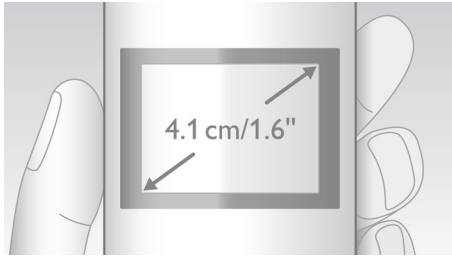

Keskkonnahoidlik toode

- Väike kiirgus ja võimsustarve

PHILIPS

Esiletõstetud tooted

4,1 cm (1,6") ekraan

Selgelt loetav 4,1 cm (1,6") taustvalgustusega ekraan

Täiustatud helikatsetused

Katsetame oma DECT-telefone sama hoolikusega kui tegeleksime audiofilidele suunatud kõrvaklappidega. Täiustatud kõrvasimulaatori abil saame täpselt inimese kuulmisviisi reprodutseerida. See aitab meie akustikainseneridel mõõta ja täppishäälestada nt sageduskaja, moonutusi ja üldist kuuldavust, et tagada täiuslik heli reprodutseerimine.