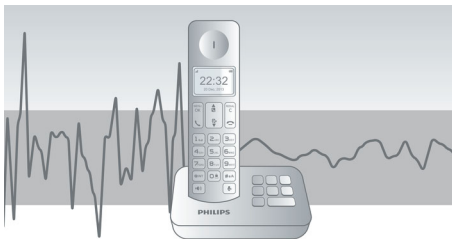

Keskkonnahoidlik toode

- Väike kiirgus ja võimsustarve

PHILIPS

Esiletõstetud tooted

4,1 cm (1,6") ekraan

Selgelt loetav 4,1 cm (1,6") taustvalgustusega ekraan

Täiustatud helikatsetused

Katsetame oma DECT-telefone sama hoolikusega kui tegeleksime audiofilidele suunatud kõrvaklappidega. Täiustatud kõrvasimulaatori abil saame täpselt inimese kuulmisviisi reprodutseerida. See aitab meie akustikainseneridel mõõta ja täppishäälestada nt sageduskaja, moonutusi ja üldist kuuldavust, et tagada täiuslik heli reprodutseerimine.

Automaatne helitugevuse juhtimine

Automaatne helitugevuse juhtimine korrigeerib helisignaali kõikumisi, mida võivad põhjustada kaugus, signaalitugevus või vestluspartneri telefon – helitugevus jääb alati ühtlaseks. Kuna tugevama signaali korral võimendatakse vähem ja nõrgema korral rohkem, saate vestelda ilma soovimatu helitugevuse kõikumise pärast muretsemata.