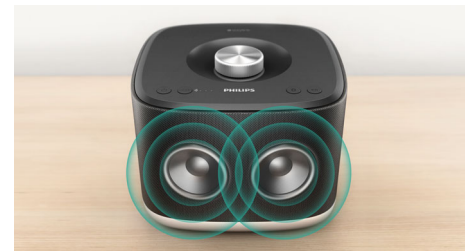

2 budiče s kvalitou pre audiofilov

Reproduktory Izzy Multiroom sú vybavené 2 x 2,5" budičmi s kvalitou pre audiofilov. Vytvárajú výkonný zvuk, ktorý zaplní celú miestnosť a basové porty rozširujú nízke frekvencie poskytujúc skutočne pôsobivý a dynamický zážitok.