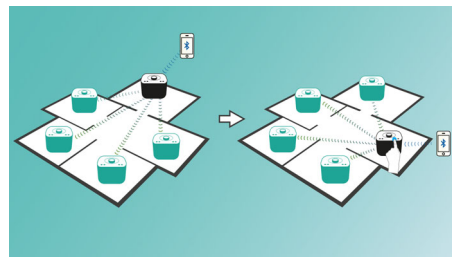

Jednoduché prepnutie hlavného reproduktora

V každej skupine izzylink™ môže jeden z reproduktorov slúžiť ako hlavný

reproduktor a prenášať hudbu do ostatných reproduktorov. Ak chcete zdieľať svoju vlastnú hudbu, stlačte tlačidlo Bluetooth na reproduktore vo vašej izbe a spustíte okamžité zdieľanie prehrávanej hudby z vášho zariadenia. Ostatné reproduktory v rovnakej skupine izzylink™ začnú synchronizovane prehrávať rovnakú hudbu. Vzájomné zdieľanie hudby je preste také jednoduché.