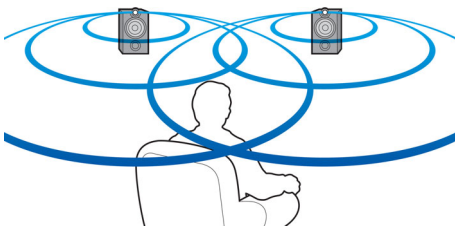

Prvotřídní povrchová úprava ušlechtilými materiály

- Hliníková litá skříň vypadá velmi kvalitně

PHILIPS

Přednosti

ClariSound

ClariSound vdechne vaši oblíbené hudbě nový život díky naprosto přirozenému detailnímu zvuku, který hřeje a zaujme svou bohatostí. Nahoře upevněný výškový reproduktor přináší zvuk obohacený skvělou čistotou, zatímco mimořádně efektivní basový reproduktor s membránou ze skleněných vláken se postará o široké zvukové jeviště, které vyplní jakoukoli místnost. Ryzí zvukový výkon dokonale vyvažují prokreslené basy, a to díky inovativní technologii basového portu společnosti Philips. Měkká kopule zajišťuje realistickou reprodukci detailů jednotlivých nástrojů i hlasu, takže máte možnost ocenit všechny dynamické a emotivní nuance původní nahrávky.