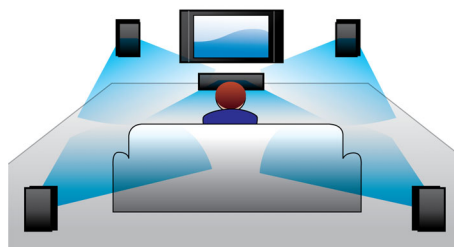

Prvotřídní povrchová úprava ušlechtilými materiály

- Hliníková litá skříň vypadá velmi kvalitně

PHILIPS

Přednosti

ClariSound

ClariSound vdechne vaši oblíbené hudbě nový život díky naprosto přirozenému detailnímu zvuku, který hřeje a zaujme svou bohatostí. Nahoře upevněný výškový reproduktor přináší zvuk obohacený skvělou čistotou, zatímco mimořádně efektivní basový reproduktor s membránou ze skleněných vláken se postará o široké zvukové jeviště, které vyplní jakoukoli místnost. Ryzí zvukový výkon dokonale vyvažují prokreslené basy, a to díky inovativní technologii basového portu společnosti Philips. Měkká kopule zajišťuje realistickou reprodukci detailů jednotlivých nástrojů i hlasu, takže máte možnost ocenit všechny dynamické a emotivní nuance původní nahrávky.

Pozlacený konektor reproduktoru

Pozlacený konektor reproduktoru zajišťuje lepší přenos audio signálu v porovnání s

tradičním připojením click-fit. Pozlacený konektor také minimalizuje ztrátu elektrického signálu ze zesilovače do reproduktoru, což umožní vychutnat si hudební produkci tak blízkou realitě, jak jen je to možné.

Dolby Digital

Špičkové digitální vícekanálové zvukové standardy Dolby Digital využívají toho, jak lidské ucho přirozeně zpracovává zvuk. Proto si vychutnáte kvalitní prostorový zvuk s realistickými prostorovými posuny.

písmenem „p“ v názvu „1080p“) odstraňuje řádkovou strukturu převažující na televizních obrazovkách a opět zajišťuje jednoznačně ostrý obraz. HDMI navíc vytváří přímé digitální připojení, přenášející nekomprimované digitální video ve formátu HD nebo digitální vícekanálový zvuk, a to bez nutnosti jeho převodu na analogový zvuk – výsledkem je perfektní obraz a vynikající kvalita zvuku, zaručeně neovlivněná žádným šumem.