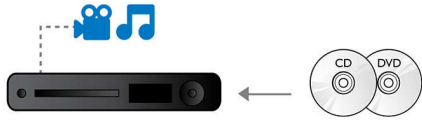

Entendez plus

- Dolby TrueHD pour un son haute fidélité
- Sortie numérique DTS 2.0

Voyez plus

- Lecture de disques Blu-ray pour des images nettes en Full HD 1080p
- Upscaling vidéo DVD à 1080p via HDMI pour des images quasi-HD
- Full HD 1080p pour des images plus nettes
- Certifié DivX Plus HD pour la lecture de DivX haute définition
- Repositionnement des sous-titres pour un affichage intégral sur écran large

PHILIPS

Points forts

Au cœur de l'action et de la musique

Profitez de tous vos films et de votre musique sur CD et DVD.

Lecture de disques Blu-ray

Les disques Blu-ray peuvent prendre en charge des données ainsi que des images haute définition de 1920 x 1080p. Les scènes sont plus réalistes, les mouvements plus fluides et les images extrêmement nettes. Le format Blu-ray permet également de restituer un son Surround non compressé pour que votre expérience sonore soit incroyablement réaliste. La capacité de stockage des disques Blu-ray permet l'intégration de nombreuses fonctions interactives. La navigation simplifiée lors de la lecture et d'autres fonctionnalités telles que des menus pop-up apportent une nouvelle dimension au Home Cinéma.