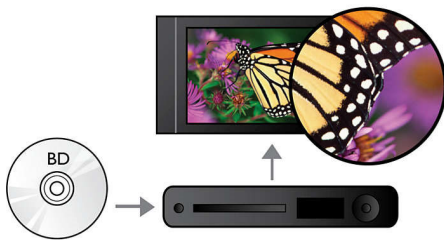

Profitez plus

- Profitez de tous vos films et de votre musique sur CD et DVD.
- EasyLink contrôle tous les périphériques HDMI CEC via une seule télécommande
- Port USB 2.0 pour lire vidéos et musiques depuis une clé ou un disque dur USB

PHILIPS

Points forts

Au cœur de l'action et de la musique

Profitez de tous vos films et de votre musique sur CD et DVD.

Lecture de disques Blu-ray

Les disques Blu-ray peuvent prendre en charge des données ainsi que des images haute définition de 1920 x 1080p. Les scènes sont plus réalistes, les mouvements plus fluides et les images extrêmement nettes. Le format Blu-ray permet également de restituer un son Surround non compressé pour que votre expérience sonore soit incroyablement réaliste. La capacité de stockage des disques Blu-ray permet l'intégration de nombreuses fonctions interactives. La navigation simplifiée lors de la lecture et d'autres fonctionnalités telles que des menus pop-up apportent une nouvelle dimension au Home Cinéma.

Certifié DivX Plus HD

Avec la toute dernière technologie DivX appelée DivX Plus HD, votre lecteur DVD et/ou Blu-ray vous permet de regarder des films

et vidéos HD directement sur votre HDTV Philips ou votre PC. Le lecteur certifié DivX Plus HD prend en charge la lecture de contenus DivX Plus (vidéo HD H.264 avec audio AAC de haute qualité dans un fichier MKV servant de conteneur) et des anciennes versions de vidéos DivX jusqu'à 1080p. Le DivX Plus HD, pour une véritable vidéo numérique HD.

Dolby TrueHD

La technologie Dolby TrueHD restitue le son haute qualité des disques Blu-ray. Le son retransmis est en tout point identique à la maquette studio : vous entendez donc exactement ce que les créateurs souhaitent vous faire entendre. La technologie Dolby TrueHD améliore ainsi votre expérience de la haute définition.