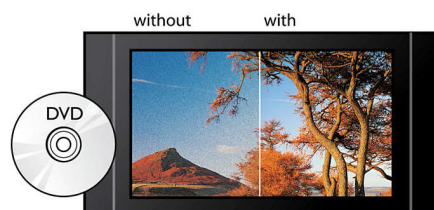

Upscaling vidéo DVD

La technologie HDMI 1080p avec suréchantillonnage reproduit des images parfaitement nettes. Les films DVD en définition standard peuvent désormais bénéficier d'une résolution haute définition pour des images détaillées, plus nettes et plus réalistes. Le balayage progressif (le « p » de « 1080p ») élimine la structure de ligne des téléviseurs pour des images précises. En outre, la technologie HDMI permet une connexion numérique directe qui prend en charge des

vidéos HD numériques non compressées ainsi que de l'audio numérique multicanal (sans conversion analogique) pour une qualité de son et d'image parfaite.