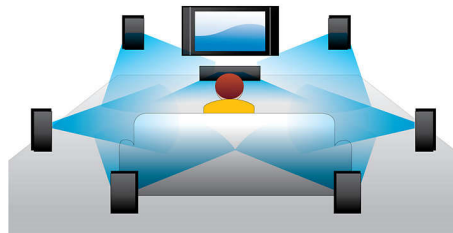

PHILIPS

Points forts

Au cœur de l'action et de la musique

Profitez de tous vos films et de votre musique sur CD et DVD.

Lecture de disques Blu-ray

Les disques Blu-ray peuvent prendre en charge des données ainsi que des images haute définition de 1920 x 1080p. Les scènes sont plus réalistes, les mouvements plus fluides et les images extrêmement nettes. Le format Blu-ray permet également de restituer un son Surround non compressé pour que votre expérience sonore soit incroyablement réaliste. La capacité de stockage des disques Blu-ray permet l'intégration de nombreuses fonctions interactives. La navigation simplifiée lors de la lecture et d'autres fonctionnalités telles que des menus pop-up apportent une nouvelle dimension au Home Cinéma.

Dolby TrueHD

La technologie Dolby TrueHD restitue le son haute qualité des disques Blu-ray. Le son retransmis est en tout point identique à la maquette studio : vous entendez donc exactement ce que les créateurs souhaitent vous faire entendre. La technologie Dolby TrueHD améliore ainsi votre expérience de la haute définition.

Repositionnement des sous-titres

Le repositionnement des sous-titres est une amélioration qui permet aux utilisateurs de régler manuellement la position des sous-titres d'un film sur l'écran de leur téléviseur ou de leur ordinateur. Ils peuvent ainsi déplacer les sous-titres vers le bas ou le haut de l'écran à l'aide de la télécommande. Sur les écrans larges, tels que les écrans cinéma 21/9 et les projecteurs, les sous-titres sont parfois tronqués. Pour pouvoir les afficher entièrement, l'utilisateur doit modifier le format d'affichage, ce qui n'est pas en adéquation avec l'utilisation d'un écran large. Grâce à la fonction de repositionnement des sous-titres, il peut en revanche profiter d'un format d'affichage optimal, tout en ayant des sous-titres correctement positionnés à l'écran.