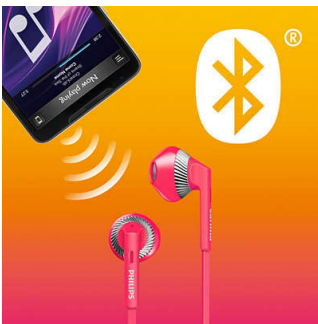

Die gummierte flexible Kabelentlastung zwischen dem Kopfhörer und dem Kabel schützt die Verbindung vor Beschädigungen durch wiederholtes Biegen und verlängert somit die Lebensdauer.

Große Lautsprechertreiber

Hochwertige 14,2 mm Lautsprechertreiber mit Bassöffnung an den Ohrhörern für satte Bässe

Leistungsstarke Magnete

Leistungsstarke Magnete bieten eine verbesserte Bassleistung

Unterstützt Bluetooth Version 4.1

Koppeln Sie Ihr Smart-Gerät über Bluetooth mit Ihren Kopfhörern, und genießen Sie die Freiheit und

Freude kristallklarer Musik und Anrufe – ganz ohne Kabelsalat.

Flaches Kabel ohne Kabelsalat

Das Flach-Kabel stellt sicher, dass es immer glatt und unverknotet bleibt.