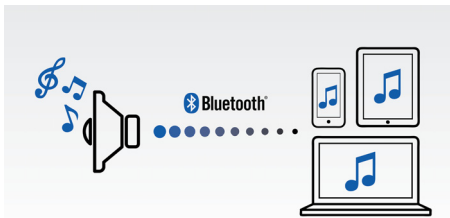

Značilnosti

FlexiDock

Izboljšana različica priključne postaje Philips FlexiDock ima priključek mikro USB za povezavo s telefoni Android. Priključni mehanizem s priključkom z zaobljenim robom je idealen za telefone Android. Zagotavlja popolno prilagodljivost. Priključek enostavno premaknete levo ali desno oziroma ga zavrtite glede na lokacijo ali usmerjenost vrat mikro USB telefona. Izredna prilagodljivost je edinstvena, omogoča pa priključitev telefonov Android različnih proizvajalcev brez standardiziranega položaja in usmerjenosti priključka mikro USB.

Brezžično pretakanje glasbe

Bluetooth je zanesljiva in energijsko učinkovita tehnologija za brezžično komunikacijo kratkega dosega. Omogoča enostavno brezžično povezavo iPoda/iPhona/iPada ali drugih naprav Bluetooth, kot so pametni telefoni, tablični in celo prenosni računalniki. Zato lahko s tem zvočnikom brezžično uživajte

v najljubši glasbi ter zvoku videoposnetkov in iger.

Pripomoček za enostavno združevanje naprav Bluetooth

Pripomoček Philips Bluetooth Audio Connect, ki ga lahko prenesete iz trgovine Google Play, vam omogoča enostavno povezavo in združevanje mobilne naprave z vsako napravo Bluetooth Philips. Dotaknite se pripomočka, da samodejno dodate, združite in povežete zvočno napravo Philips Bluetooth. Ko je dodana, jo lahko preimenujete in spremenite ikone. Pripomoček vam omogoča uporabo več zvočnih naprav Philips in enostavno preklapljanje med napravami Bluetooth. Dotaknite se, da izberete želeno zvočno napravo Philips, in začnete s pretakanjem.