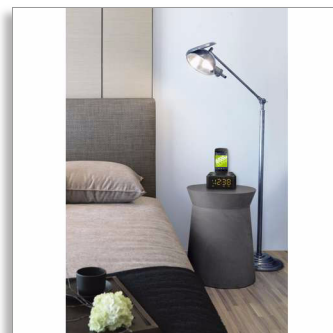

Philips
brezžična zvočniška postaja

Bluetooth®

za Android
FM
6 W