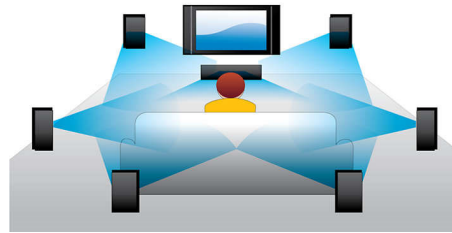

PHILIPS

Points forts

Repositionnement des sous-titres

Le repositionnement des sous-titres est une amélioration qui permet aux utilisateurs de régler manuellement la position des sous-titres d'un film sur l'écran de leur téléviseur ou de leur ordinateur. Ils peuvent ainsi déplacer les sous-titres vers le bas ou le haut de l'écran à l'aide de la télécommande. Sur les écrans larges, tels que les écrans cinéma 21/9 et les projecteurs, les sous-titres sont parfois tronqués. Pour pouvoir les afficher entièrement, l'utilisateur doit modifier le format d'affichage, ce qui n'est pas en adéquation avec l'utilisation d'un écran large. Grâce à la fonction de repositionnement des sous-titres, il peut en revanche profiter d'un format d'affichage optimal, tout en ayant des sous-titres correctement positionnés à l'écran.

Lecture de disques Blu-ray

Les disques Blu-ray peuvent prendre en charge des données ainsi que des images haute définition de 1920 x 1080p. Les scènes sont plus réalistes, les mouvements plus fluides et les images extrêmement nettes. Le format Blu-ray permet également de restituer un son Surround non compressé pour que votre

expérience sonore soit incroyablement réaliste. La capacité de stockage des disques Blu-ray permet l'intégration de nombreuses fonctions interactives. La navigation simplifiée lors de la lecture et d'autres fonctionnalités telles que des menus pop-up apportent une nouvelle dimension au Home Cinéma.

Dolby TrueHD

La technologie Dolby TrueHD et ses 7.1 canaux restituent le son haute qualité des disques Blu-ray. Le son retransmis est en tout point identique à la maquette studio : vous entendez donc exactement ce que les créateurs souhaitaient vous faire entendre. La technologie Dolby TrueHD améliore ainsi votre expérience de la haute définition.