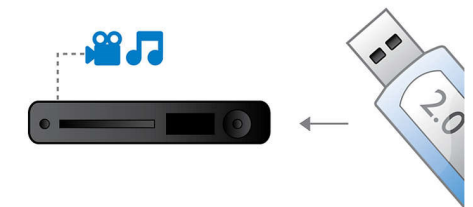

Dolby TrueHD

La technologie Dolby TrueHD et ses 7.1 canaux restituent le son haute qualité des disques Blu-ray. Le son retransmis est en tout point identique à la maquette studio : vous entendez donc exactement ce que les créateurs souhaitaient vous faire entendre. La technologie Dolby TrueHD améliore ainsi votre expérience de la haute définition.

BD-Live (Profile 2.0)

BD-Live vous ouvre les portes d'un monde haute définition. Recevez les dernières mises à jour en connectant simplement votre lecteur Blu-ray à Internet. Profitez des nouvelles possibilités plus excitantes les unes que les autres, telles que le téléchargement de contenu exclusif, des événements et des discussions en direct, des jeux ou encore du

Port USB 2.0 ultrarapide

L'USB (Universal Serial Bus) est un protocole permettant de relier facilement des ordinateurs, des périphériques et des équipements électroniques grand public. Les appareils USB ultrarapides ont un taux de transfert de données allant jusqu'à 480 Mbit/s (il était de 12 Mbit/s sur les premiers appareils USB). Avec le port USB 2.0 ultrarapide, vous n'avez qu'à brancher votre appareil USB, sélectionner un film, un titre ou une photo et lancer la lecture.