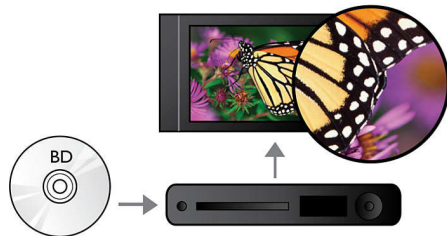

PHILIPS

Points forts

Repositionnement des sous-titres

Le repositionnement des sous-titres est une amélioration qui permet aux utilisateurs de régler manuellement la position des sous-titres d'un film sur l'écran de leur téléviseur ou de leur ordinateur. Ils peuvent ainsi déplacer les sous-titres vers le bas ou le haut de l'écran à l'aide de la télécommande. Sur les écrans larges, tels que les écrans cinéma 21/9 et les projecteurs, les sous-titres sont parfois tronqués. Pour pouvoir les afficher entièrement, l'utilisateur doit modifier le format d'affichage, ce qui n'est pas en adéquation avec l'utilisation d'un écran large. Grâce à la fonction de repositionnement des sous-titres, il peut en revanche profiter d'un format d'affichage optimal, tout en ayant des sous-titres correctement positionnés à l'écran.

Lecture de disques Blu-ray

Les disques Blu-ray peuvent prendre en charge des données ainsi que des images haute définition de 1920 x 1080p. Les scènes sont plus réalistes, les mouvements plus fluides et les images extrêmement nettes. Le format Blu-ray permet également de restituer un son Surround non compressé pour que votre

Dolby TrueHD

La technologie Dolby TrueHD et ses 7.1 canaux restituent le son haute qualité des disques Blu-ray. Le son retransmis est en tout point identique à la maquette studio : vous entendez donc exactement ce que les créateurs souhaitaient vous faire entendre. La technologie Dolby TrueHD améliore ainsi votre expérience de la haute définition.