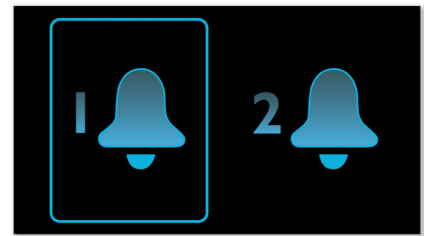

Alarme duplo

O sistema de áudio Philips vem com dois alarmes. Defina um horário de alarme para acordar você e um para acordar outra pessoa.