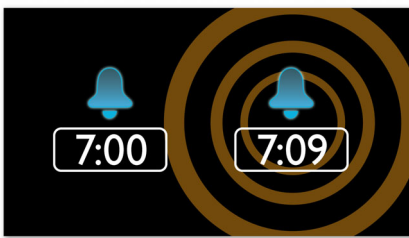

Repetir alarme

Para que você possa dormir mais um pouco, o rádio-relógio Philips oferece o recurso soneca. Caso o alarme toque e você queira continuar dormindo um pouco mais, basta pressionar uma vez o botão Repeat alarm (Repetir alarme) e voltar a dormir. O alarme tocará novamente após nove minutos. Você pode continuar pressionando o botão Repeat Alarm a cada nove minutos até que o alarme seja completamente desativado.