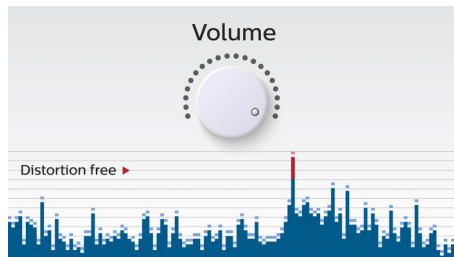

Funkce anti-clipping

Funkce anti-Clipping umožňuje přehrávat hudbu hlasitě a přitom zachovává vysokou kvalitu, i když dochází baterie. Přijímá vstupní signály od 300 mV do 1 000 mV a chrání reproduktory před poškozením způsobeným zkreslením. Tento reproduktor zajišťuje funkci anti-clipping prostřednictvím vyhrazeného zvukového omezovače IC. Ten sleduje hudební signál procházející zesilovačem a udržuje vrcholy v rámci rozsahu zesilovače. Brání tak zkreslení zvuku způsobenému osekáním, aniž by ovlivňovala hlasitost. Schopnost přenosného reproduktoru reprodukovat vrcholy klesá spolu s nabitím baterie, funkce anti-clipping ale omezuje vrcholy způsobené slabou baterií.