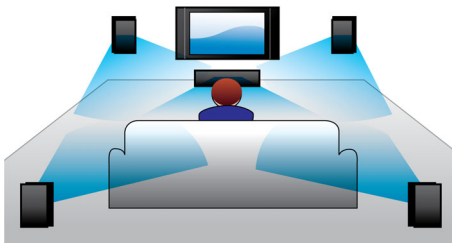

Vytvorí kvalitnejší divácky zážitok priamo u Vás doma

- Dotykový panel na jednoduché ovládanie prehrávania a hlasitosti
- Funkcia bezdrôtových zadných reproduktorov na bezproblémové umiestnenie
- Kompaktný dizajn, ktorý sa hodí kdekoľvek

PHILIPS

Hlavné prvky

Double Bass Sound

Výkonné reproduktory so systémom Bass-Reflex a dvojitými basovými trubicami zvýrazňujú nižšie frekvencie a produkujú pevný a hlboký basový zvuk. Budete počuť aj ten najnižší šepot, ako aj najhlbšie dunenie.

zvuk Dolby Digital

Pretože Dolby Digital je jedným z najlepších svetových noriem digitálneho multikanálového zvuku a využíva spôsob, akým ľudské ucho spracováva zvuky. Zažijete preto vynikajúcu kvalitu priestorového zvuku s realistickými priestorovými prvkami.

HDMI pre filmy v HD

HDMI je priame digitálne pripojenie, ktoré prenáša digitálne video v rozlíšení HD, ako aj digitálny viackanálový zvuk. Eliminuje prevod na analógové signály, čím zvyšuje dokonalosť obrazu a zabezpečuje vysokokvalitný zvuk bez rušenie. Filmy v bežnom rozlíšení si teraz budete môcť vychutnať v skutočnom vysokom rozlíšení – vďaka čomu uvidíte viac detailov a realistickejší obraz.