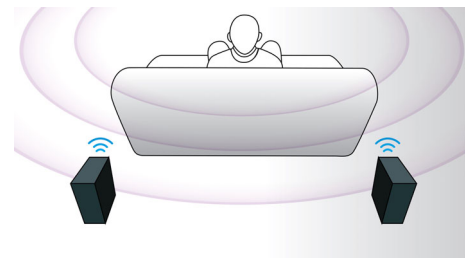

Funkcia bezdrôtových zadných reproduktorov

Bezdrôtové zadné reproduktory Vám pri ich umiestňovaní poskytnú flexibilitu a mobilitu. Tieto bezdrôtové reproduktory, ktoré boli vytvorené technológiou s nulovým rušením, poskytujú úplný priestorový zvuk bez neestetických káblových pripojení.