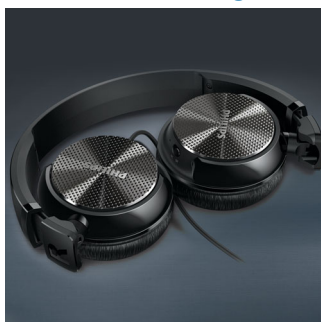

Philips
Støjdæmpende
hovedtelefoner med
mikrofon

32 mm drivere/lukket bagside

On-ear
Flad sammenfoldning

SHL3855NC

Luk verden ude, lyt til din yndlingsmusik

kraftfuld bas

Fordyb dig i din musik med innovativ ActiveShield-teknologi med aktiv støjreduktion. De trykafastende puder giver langvarig bærekraft, og det kompakte, sammenfoldelige design er ideelt til transport og nem opbevaring.

Gør livet mere praktisk

- Slankt og kompakt, sammenfoldeligt design for nem bærbarhed
- Skift fra musik til telefonopkald med den indbyggede mikrofon

PHILIPS

Støjdæmpende hovedtelefoner med mikrofon
32 mm drivere/lukket bagside On-ear, Flad sammenfoldning

SHL3855NC/00

Vigtigste nyheder

32 mm high definition-drivere

Præcist afstemte 32 mm neodym-drivere kombineret med et akustisk system med lukket bagside og on-ear-forsegling giver en dyb bas.

Design med lukket bagende

Afstemte 32 mm neodym-drivere kombineret med et akustisk system med lukket bagside og on-ear-forsegling giver en fremragende og imponerende præcis lyd.

Flad sammenfoldning

Slankt og kompakt, sammenfoldeligt design for nem bærbarhed på farten.