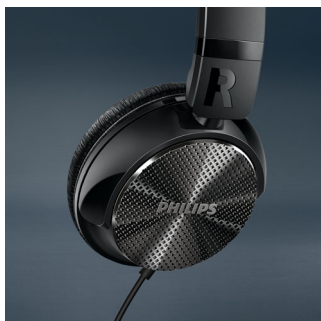

Philips
Støjdæmpende
hovedtelefoner med
mikrofon

32 mm drivere/lukket bagside

On-ear
Flad sammenfoldning

SHL3855NC

Luk verden ude, lyt til din yndlingsmusik

kraftfuld bas

Fordyb dig i din musik med innovativ ActiveShield-teknologi med aktiv støjreduktion. De trykafastende puder giver langvarig bærekraft, og det kompakte, sammenfoldelige design er ideelt til transport og nem opbevaring.

SHL3855NC/00

Vigtigste nyheder

32 mm high definition-drivere

Præcist afstemte 32 mm neodym-drivere kombineret med et akustisk system med lukket bagside og on-ear-forsegling giver en dyb bas.

Design med lukket bagende

Afstemte 32 mm neodym-drivere kombineret med et akustisk system med lukket bagside og on-ear-forsegling giver en fremragende og imponerende præcis lyd.

Flad sammenfoldning

Slankt og kompakt, sammenfoldeligt design for nem bærbarhed på farten.