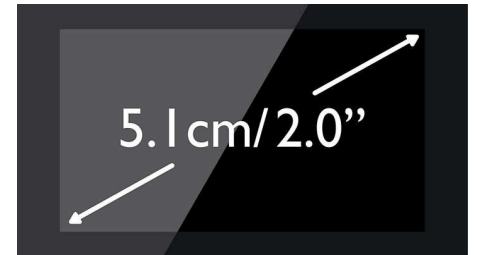

### Громкая связь на трубке

Для режима громкой связи используется встроенный динамик, усиливающий голос абонента, что позволяет говорить по телефону, не прижимая трубку к уху. Это очень удобно, если в разговоре принимает участие кто-то еще или если необходимо при разговоре что-то делать.

### Черно-белый дисплей 5,1 см (2,0")

Легкочитаемый черно-белый дисплей 5,1 см (2,0")