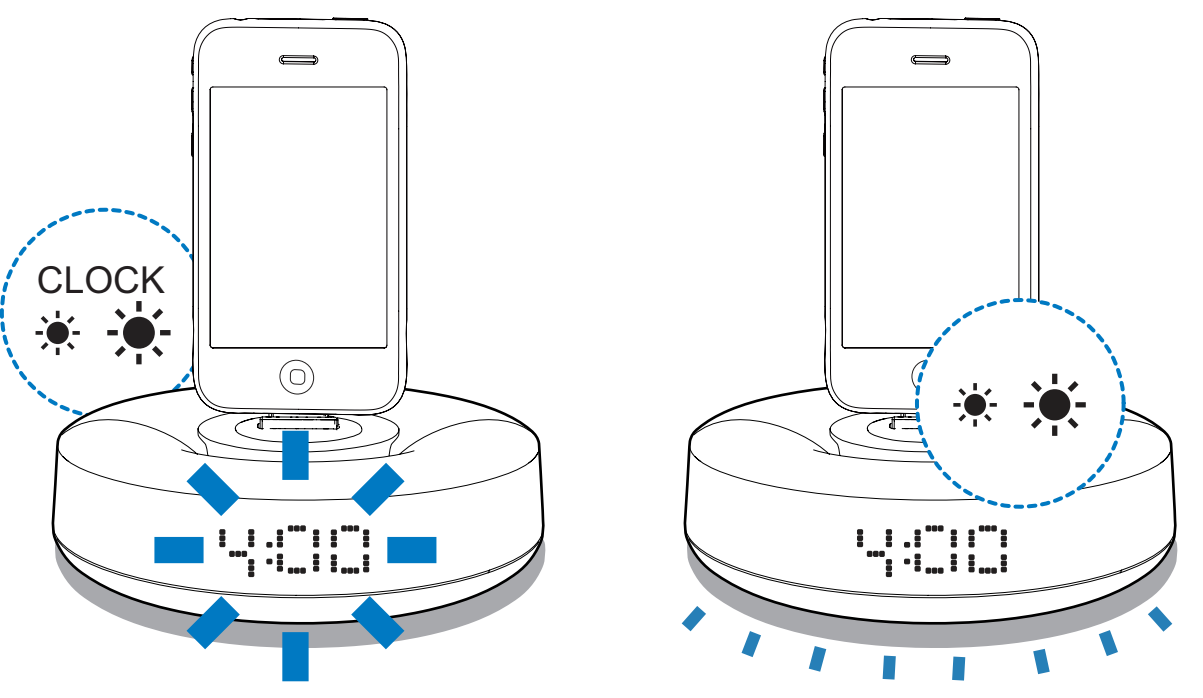

Be responsible
Respect copyrights

Register your product and get support at
www.philips.com/welcome

DS1110

- Quick start guide **English**
- Lynvejledning **Dansk**
- Schnellstartanleitung **Deutsch**
- Guía de configuración rápida **Español**
- Guide de démarrage rapide **Français**
- Guida di avvio rapido **Italiano**
- Snelstartgids **Nederlands**
- Snabbstartguide **Svenska**
- Stručný návod k rychlému použití **Čeština**
- Guia de início rápido **PT-BR**
- Οδηγός γρήγορης έναρξης **Ελληνικά**
- Pikaopas **Suomi**
- Rövid üzembe helyezési útmutató **Magyar**
- Skrócona instrukcja obsługi **Polski**
- Manual de Inicio Rápido **Português**
- Краткое руководство **Русский**
- Stručná úvodná príručka **Slovensky**
- 요약 설명서 **한국어**
- 快速啟用指南 **繁體中文**
- 快速启用指南 **简体中文**

- **EN** Need help? Online help
- **CE** Potřebujete pomoc? Náponěda online
- **DA** Har du brug for hjælp? Onlinehjælp
- **DE** Benötigen Sie Hilfe? Onlinehilfe
- **EL** Χρειάζεστε βοήθεια; Online βοήθεια
- **ES** ¿Necesitas ayuda? Ayuda en línea
- **FI** Tarvitsetko apua? Online-ohje
- **FR** Besoin d'aide ? Aide en ligne
- **HU** Segítségre van szüksége? Online támogatás
- **IT** Bisogno di aiuto? Supporto online
- **KOR** 도움이 필요하십니까? 온라인 도움말
- **NL** Hulp nodig? Online ondersteuning
- **PO** Potrzebujesz pomocy? Oferujemy pomoc online
- **PT_PR** Precisa de ajuda? Ajuda online
- **PT_BR** Precisa de ajuda? Ajuda online
- **RU** Нужна помощь? Воспользуйтесь интерактивной справкой
- **SK** Potrebujete pomoc? Pomoc online
- **SV** Behöver du hjälp? Onlinehjälp
- **ZH_CN** 需要帮助? 在线帮助
- **ZH_HK** 需要協助嗎? 線上說明

www.philips.com/support

- iPod touch(1G,2G,3G,4G)
- iPhone, iPhone 3G, iPhone 3GS
- iPhone 4
- iPod nano 1G
- iPod nano 2G
- iPod nano 3G
- iPod nano 4G
- iPod nano 5G
- iPod nano 6G
- iPod mini
- iPod (4G,5G)
- iPod classic