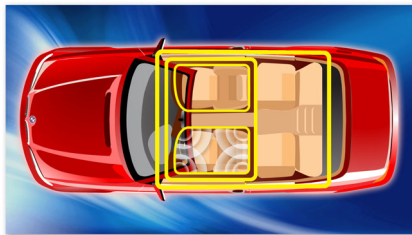

Přednosti

Music Zone

Inovativní technologie Music Zone společnosti Philips umožňuje řidiči a pasažérům vychutnat si hudbu s živějším prostorovým efektem přesně tak, jak to zamýšlel její autor. Uživatelé mohou snadno přepínat hudební poslechové zóny z řidiče na pasažéry a zpět tak, aby dosáhli nejlepšího zaměření zvuku ve voze. Speciální tlačítko pro ovládání zón poskytuje předem definovaná nastavení – levé, pravé a přední (a nastavení Vše). Máte tedy možnost snadno a dynamicky přizpůsobit poslech podle svých potřeb nebo podle potřeb vašich pasažérů.